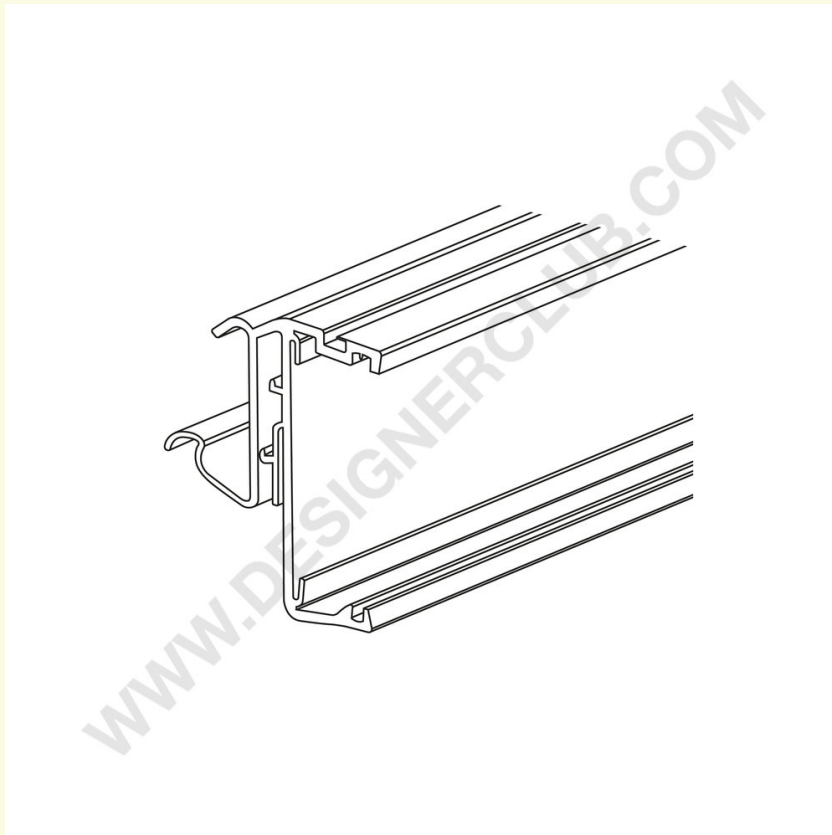

Datasheet

REF: 352 126

Profil do Cefla - Kider KS - Nowoczesne półki Expo, do Altierre, długość 1316 mm.

- Profil o długości 1316 mm. do półek Cefla - Kider KS - Modern Expo.
- Kompatybilny z etykietą elektroniczną Altierre.