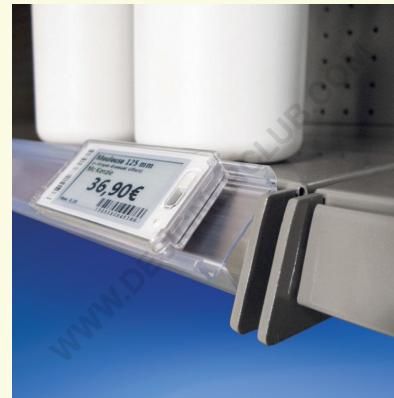

Datasheet

REF: 352 111

Profil do półek Tegometall dla Pricer Promoline, Continuum, Dot Matrix i Smartag, długość 1240 mm.

- Długość profilu 1240 mm. dla półek Tegometall.
- 2 kąty odczytu.
- *Kompatybilny z etykietami Pricer Promoline, Continuum, Dot Matrix i Smartag.

>