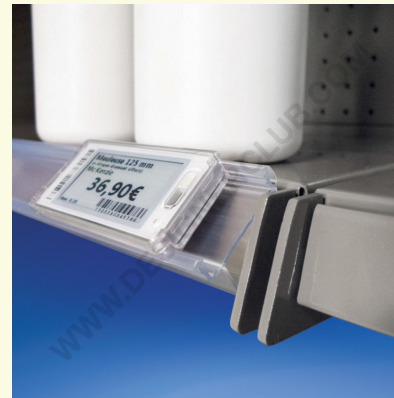

Datasheet

REF: 352 112

Profil do półek Tegometall dla Pricer Promoline, Continuum, Dot Matrix i Smartag, długość 1298 mm

- Długość profilu 1298 mm. dla półek Tegometall.
- 2 kąty odczytu.
- *Kompatybilny z etykietami Pricer Promoline, Continuum, Dot Matrix i Smartag.

>