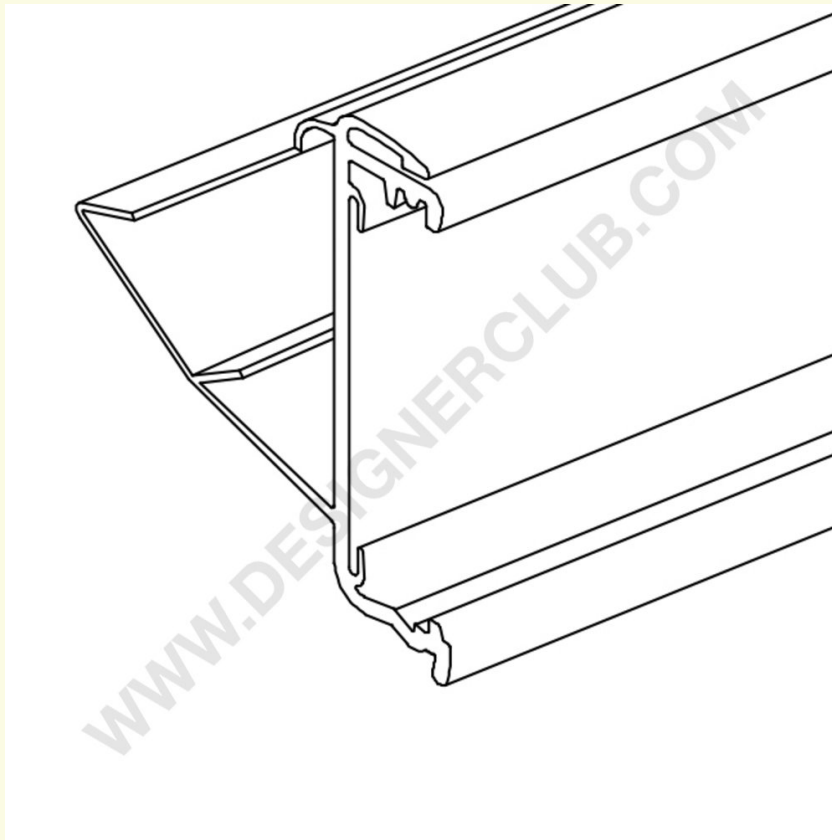

Datasheet

REF: 352 112

Profil do półek Tegometall dla Pricer Promoline, Continuum, Dot Matrix i Smartag, długość 1298 mm

- Długość profilu 1298 mm. dla półek Tegometall.
- 2 kąty odczytu.
- *Kompatybilny z etykietami Pricer Promoline, Continuum, Dot Matrix i Smartag.

>