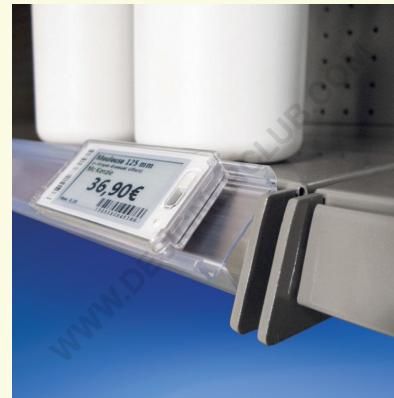

Datasheet

REF: 352 113

Profil do półek Tegometall dla Pricer Promoline, Continuum, Dot Matrix i Smartag, długość 1318 mm.

- Długość profilu 1318 mm. dla półek Tegometall.
- 2 kąty odczytu.
- *Kompatybilny z etykietami Pricer Promoline, Continuum, Dot Matrix i Smartag.

>