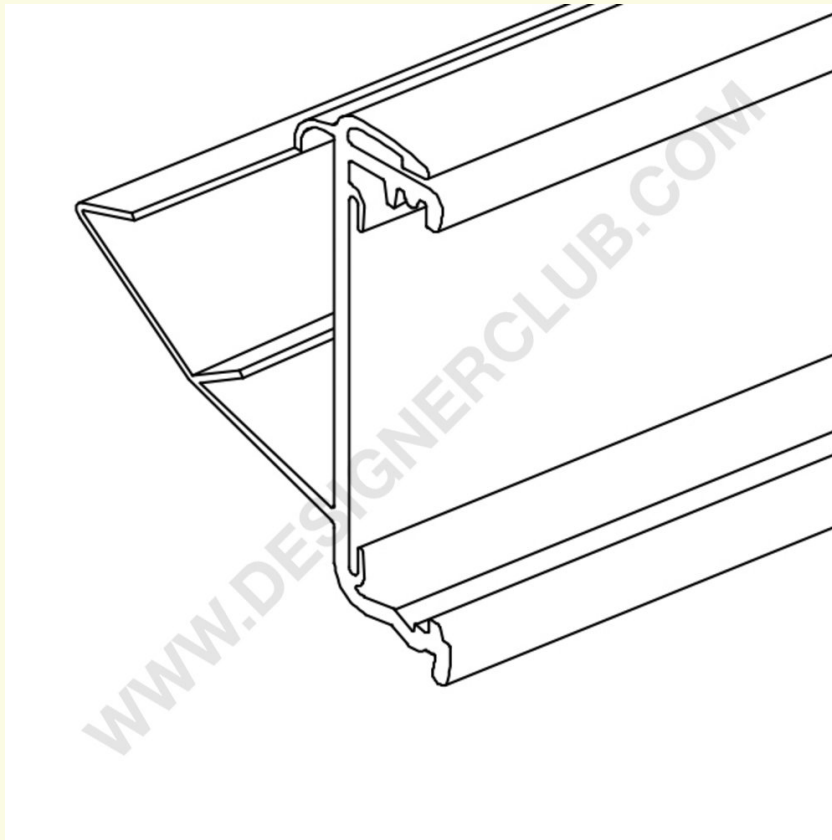

Datasheet

REF: 352 113

Profil do półek Tegometall dla Pricer Promoline, Continuum, Dot Matrix i Smartag, długość 1318 mm.

- Długość profilu 1318 mm. dla półek Tegometall.
- 2 kąty odczytu.
- *Kompatybilny z etykietami Pricer Promoline, Continuum, Dot Matrix i Smartag.

>