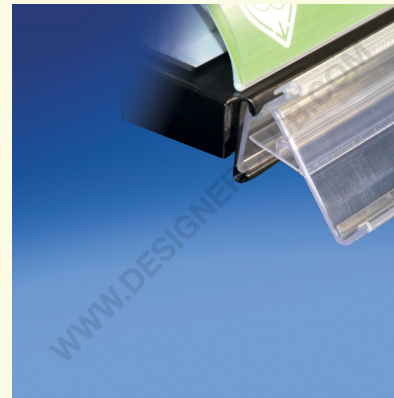

Datasheet

REF: 352 130

Profil Easyfix do półek P.25, do Altierre, długość 988 mm.

- Profil długość 988 mm. do półek P.25.
- Kompatybilny z etykietą elektroniczną Altierre.
- Kompatybilny z akcesoriami Ref. 352 141 i Ref. 352 142.

>