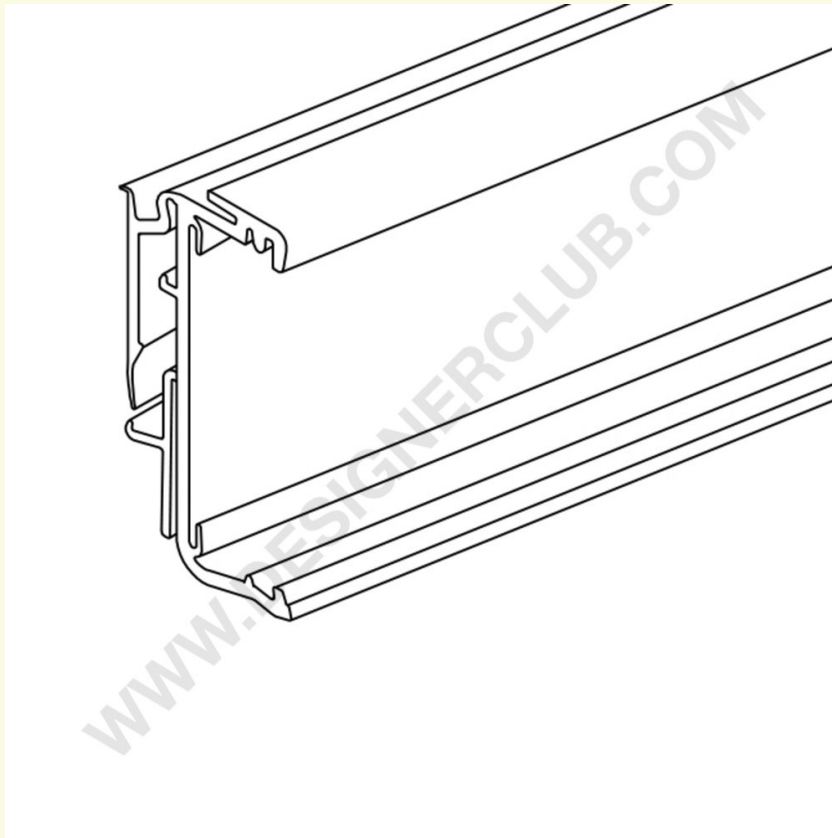

Datasheet

REF: 352 130

Profil Easyfix do półek P.25, do Altierre, długość 988 mm.

- Profil długość 988 mm. do półek P.25.
- Kompatybilny z etykietą elektroniczną Altierre.
- Kompatybilny z akcesoriami Ref. 352 141 i Ref. 352 142.

>