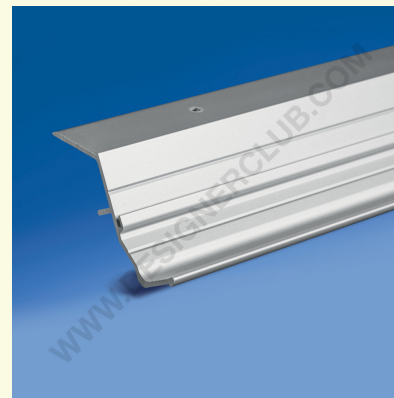

## Datasheet

**REF: 352 108**

**Profil wzmocniony do ochrony elektronicznego uchwytu etykiet, długość 988 mm, aluminium**

- Profil wzmocniony do ochrony uchwytów etykiet elektronicznych długość 988 mm, aluminium.
- Idealny do ochrony etykiet elektronicznych przed uderzeniem w podstawę półki.
- Do przykręcenia, kompatybilny z profilem Easyfix do półek P.25.