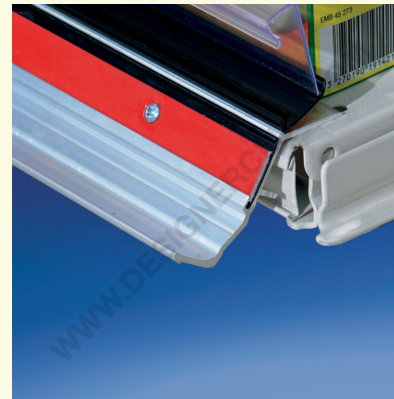

## Datasheet

**REF: 352 108**

**Profil wzmocniony do ochrony elektronicznego uchwytu etykiet, długość 988 mm, aluminium**

- Profil wzmocniony do ochrony uchwytów etykiet elektronicznych długość 988 mm, aluminium.
- Idealny do ochrony etykiet elektronicznych przed uderzeniem w podstawę półki.
- Do przykręcenia, kompatybilny z profilem Easyfix do półek P.25.