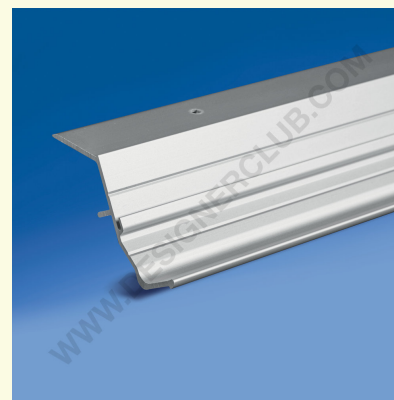

Datasheet

REF: 352 108

Profil wzmocniony do ochrony elektronicznego uchwytu etykiet, długość 988 mm, aluminium

- Profil wzmocniony do ochrony uchwytów etykiet elektronicznych długość 988 mm, aluminium.
- Idealny do ochrony etykiet elektronicznych przed uderzeniem w podstawę półki.
- Do przykręcenia, kompatybilny z profilem Easyfix do półek P.25.