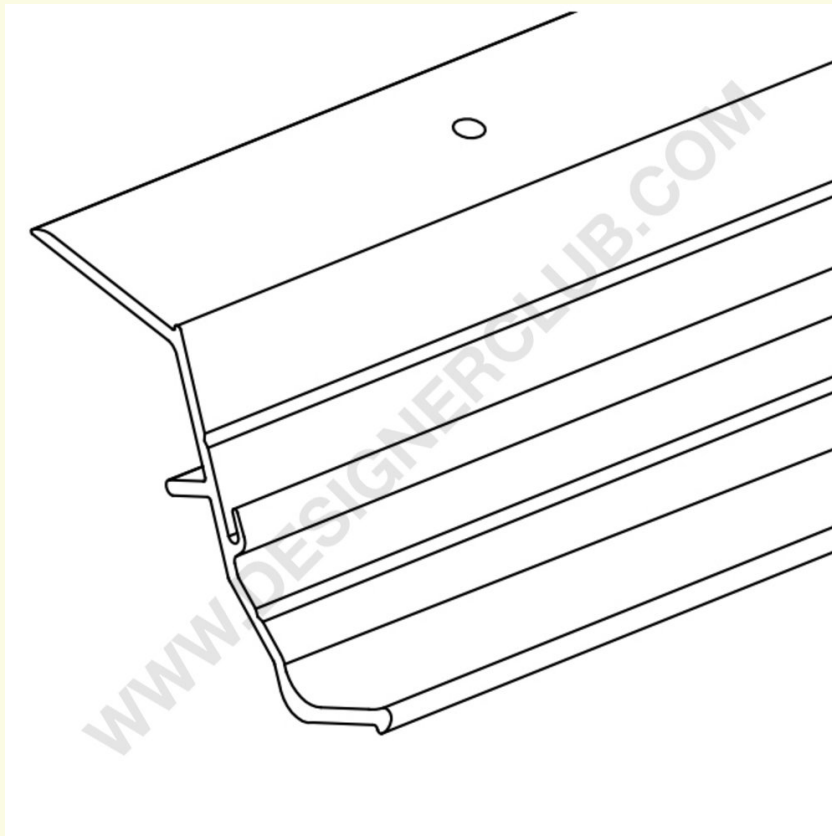

Datasheet

REF: 352 108

Profil wzmocniony do ochrony elektronicznego uchwytu etykiet, długość 988 mm, aluminium

- Profil wzmocniony do ochrony uchwytów etykiet elektronicznych długość 988 mm, aluminium.
- Idealny do ochrony etykiet elektronicznych przed uderzeniem w podstawę półki.
- Do przykręcenia, kompatybilny z profilem Easyfix do półek P.25.