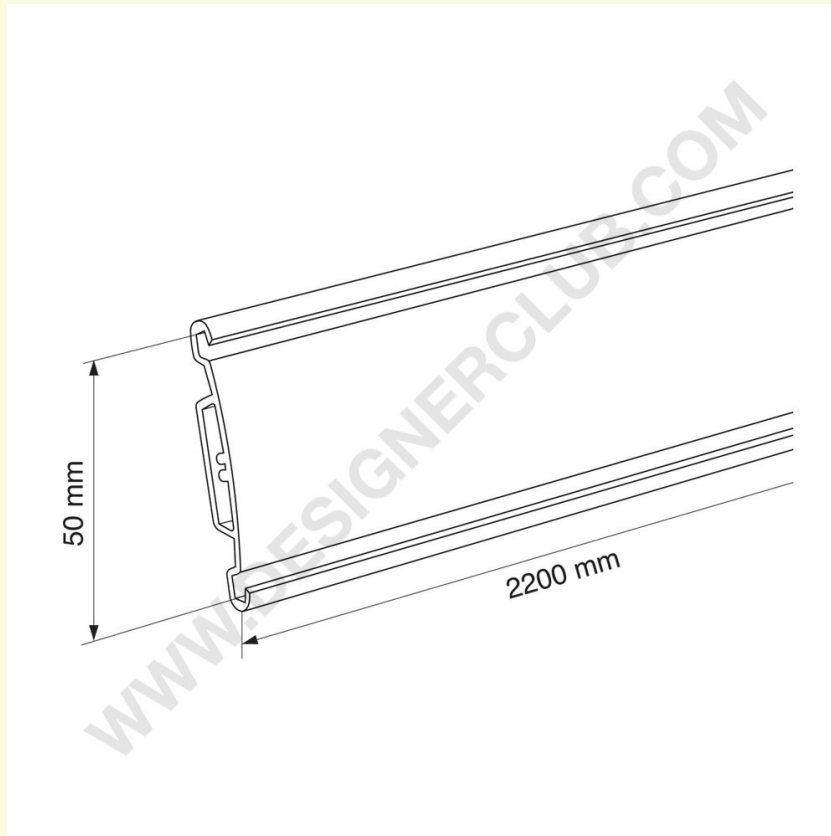

## Datasheet

**REF: 111 876**  
Profil aluminiowy mm. 50x2200

Profil aluminiowy pasuje do znaków wewnętrznych Wysokość: mm. 50 Długość mm. 2220 Może być dostarczony z shhetem pvc na powierzchni czołowej i taśmą piankową na tylnej stronie Kołpaki uszczelniające dostarczane oddzielnie Usługa cięcia dostępna na życzenie.