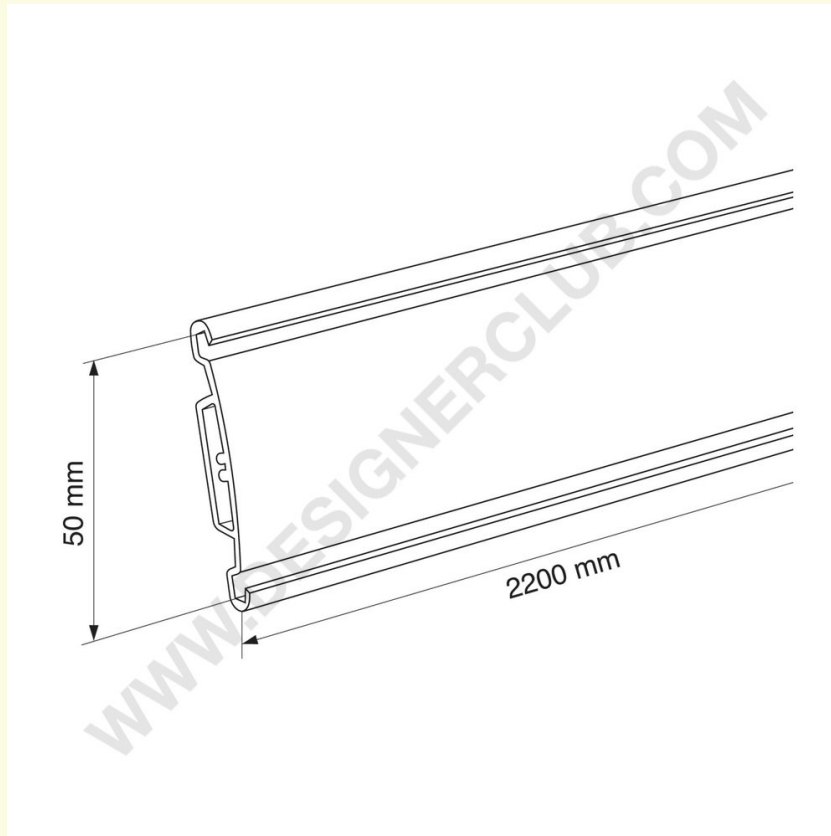

Datasheet

REF: 111 876
Profil aluminiowy mm. 50x2200

Profil aluminiowy pasuje do znaków wewnętrznych Wysokość: mm. 50 Długość mm. 2220 Może być dostarczony z shhetem pvc na powierzchni czołowej i taśmą piankową na tylnej stronie Kołpaki uszczelniające dostarczane oddzielnie Usługa cięcia dostępna na życzenie.