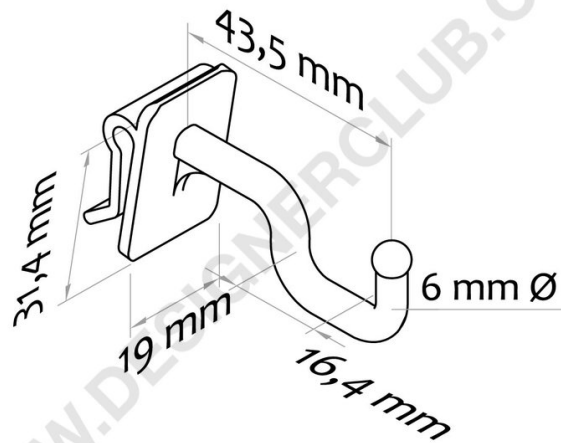

REF: 113 190

Złącze okularowe mm. 25 czarny

Wtyczka z tworzywa sztucznego do okularów, długość mm. 25. Idealny do zasprężania okularów na wyświetlaczach.

+39 0332 455 360 www.designerclub.com commerciale@designerclub.com
Designer Club S.R.L. Via 2 Giugno 28, 21022, Azzate (VA) , Italy