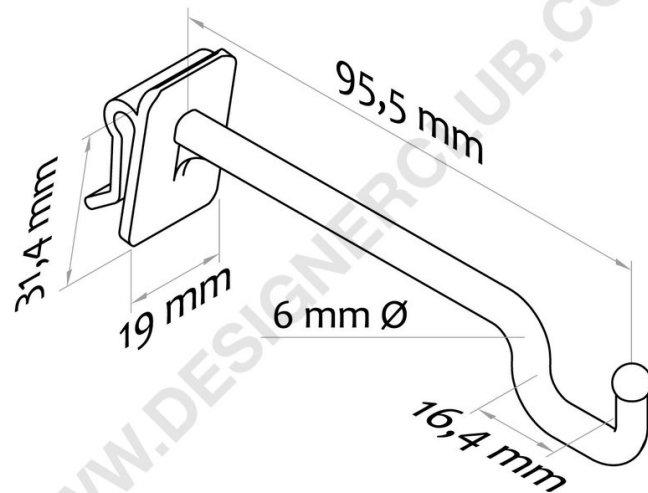

**REF: 142 044**

**Wkładka do okularów mm. 75 transparentny**

Wtyczka plastikowa do okularów, długość mm. 75. Idealny do zasprężania okularów na wyświetlaczach.

+39 0332 455 360      [www.designerclub.com](http://www.designerclub.com)      [commerciale@designerclub.com](mailto:commerciale@designerclub.com)  
Designer Club S.R.L. Via 2 Giugno 28, 21022, Azzate (VA), Italy