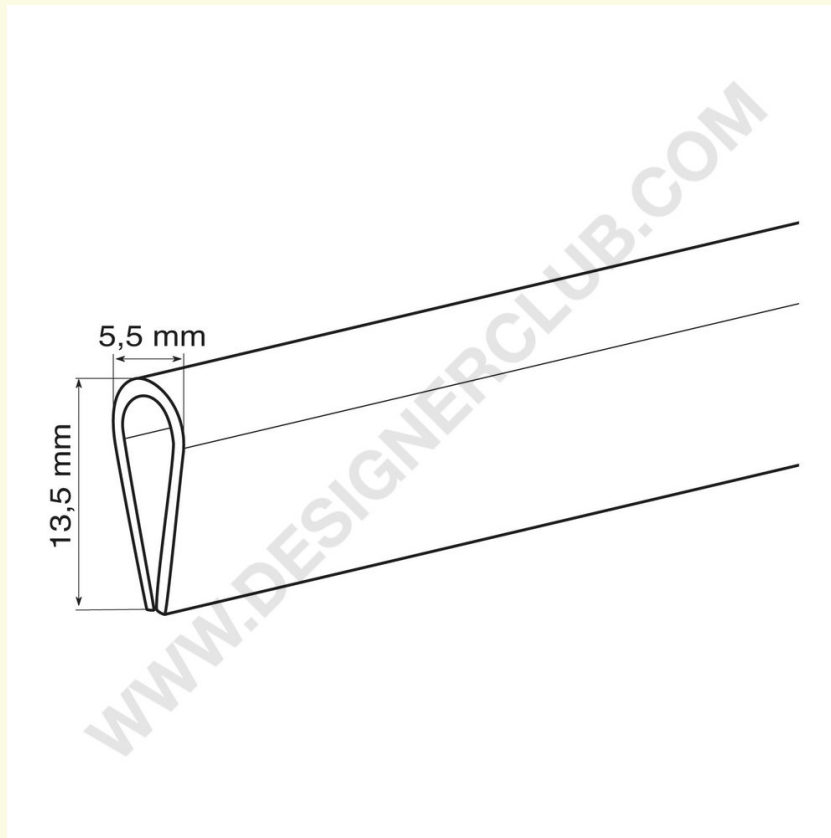

## Datasheet

**REF: 111 880**

**Przezroczysty profil prosty pvc mm. 3030**

Przezroczysty profil prosty pvc do zawieszania plakatów. Długość mt. 3,03. Usługa cięcia dostępna na życzenie.

+39 0332 455 360      [www.designerclub.com](http://www.designerclub.com)      [commerciale@designerclub.com](mailto:commerciale@designerclub.com)  
Designer Club S.R.L. Via 2 Giugno 28, 21022, Azzate (VA) , Italy