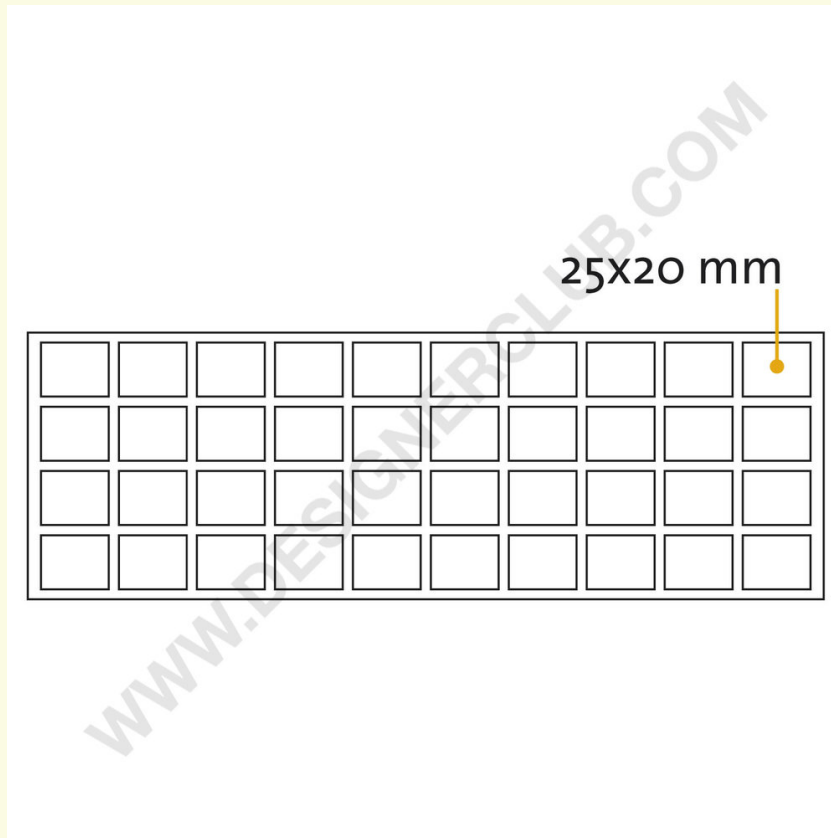

Datasheet

REF: 171 231

Prostokątna podkładka samoprzylepna mm. 25x20

Prostokątna podkładka z mocną pianką dwustronną, rozmiar mm. 25X20, grubość mm. 0,8. Dostępna w arkuszach po 40 sztuk.

+39 0332 455 360 www.designerclub.com commerciale@designerclub.com
Designer Club S.R.L. Via 2 Giugno 28, 21022, Azzate (VA) , Italy