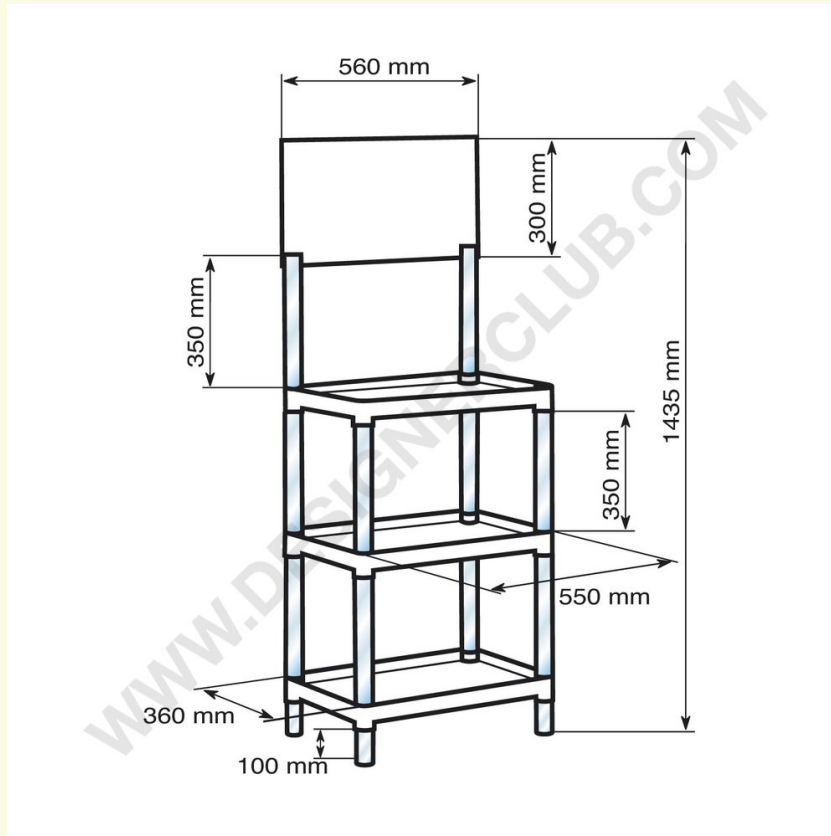

Datasheet

REF: 111 569
Prostokątny sis 3 białe półki

Prostokątny ekspozytor SIS składający się z: 3 białych półek cm.55x36, 8 przezroczystych tub o długości cm.35, 4 przezroczystych nóg cm.10, 2 przezroczystych tub z nacięciem na nagłówek mm. 2,5x350, 1 korner forex cm. 56x30, 1 karton do pakowania. Nr ref. 222 569 półki przezroczyste.