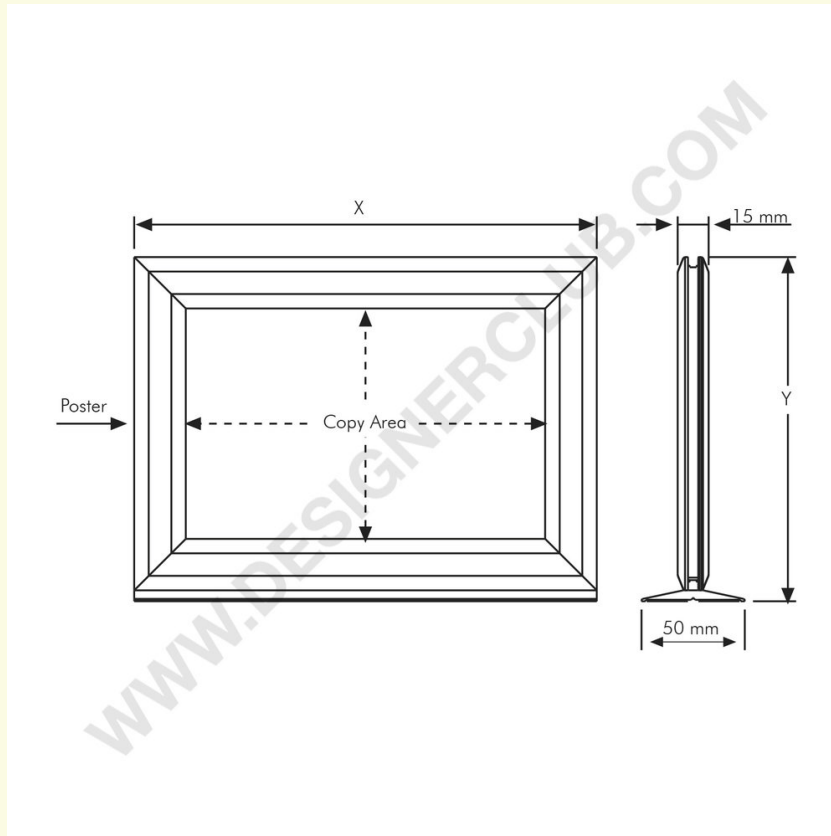

REF: 115 161

Ramka samoprzylepna format a4 pozioma

Rama aluminiowa, profil mm. 25 z otwarciami krótkiego boku, 2 arkusze ochronne w PET i podstawa samoprzylepna. Montaż na ścianie lub na blacie. Format A4, obszar kopiowania mm. 261 x 174, rozmiar zewnętrzny mm. 311 x 229.