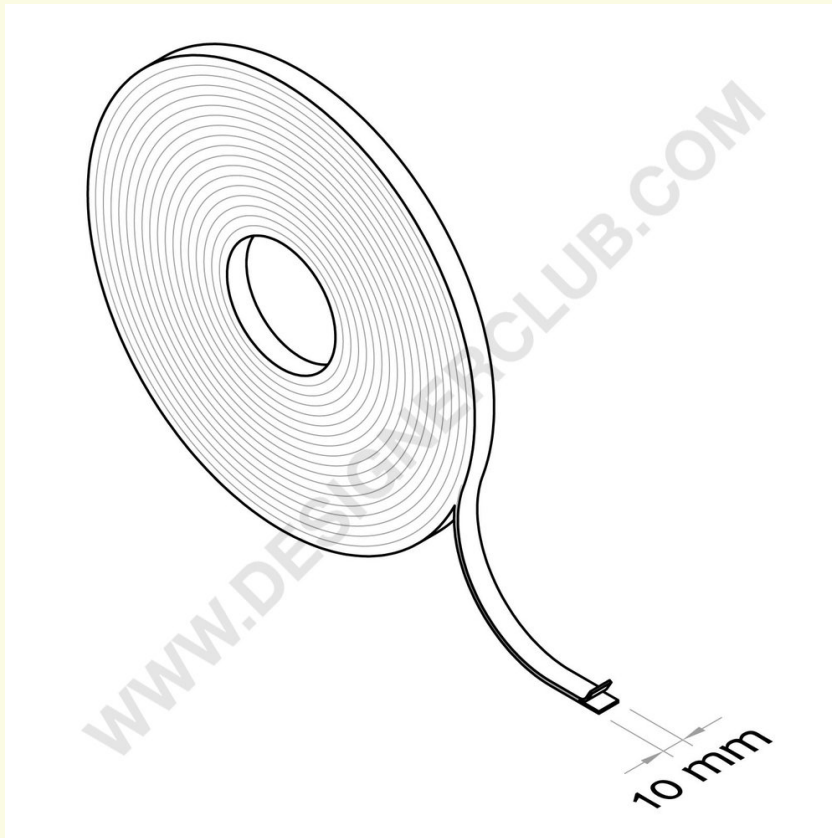

## Datasheet

**REF: 430 401**

**Rolka samoprzylepnej taśmy magnetycznej mm. 10x2**

Rolka taśmy magnetycznej samoprzylepnej, szerokość mm. 10, długość 30 metrów, grubość mm. 2.

+39 0332 455 360      [www.designerclub.com](http://www.designerclub.com)      [commerciale@designerclub.com](mailto:commerciale@designerclub.com)  
Designer Club S.R.L. Via 2 Giugno 28, 21022, Azzate (VA) , Italy