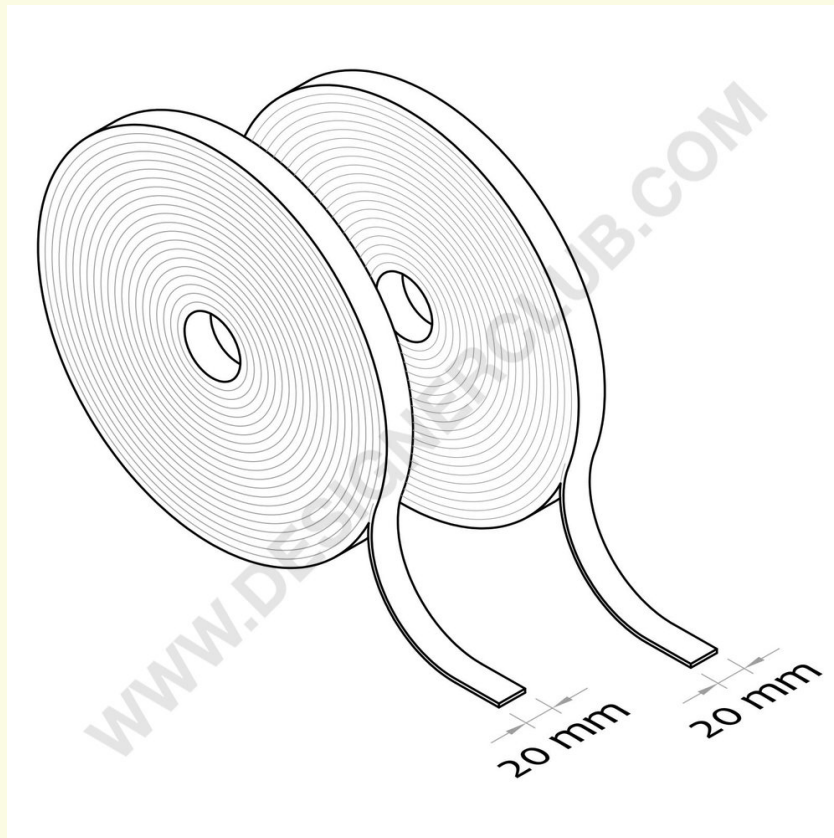

Datasheet

REF: 111 674
Rolka rzepu mm. 20 x m 25 biały

Rolka rzepu samoprzylepnego, szerokość 20 mm., długość 25 metrów, zaopatrzona w oddzielny haczyk i pętelkę. Na życzenie dostępne w innych kolorach i rozmiarach.