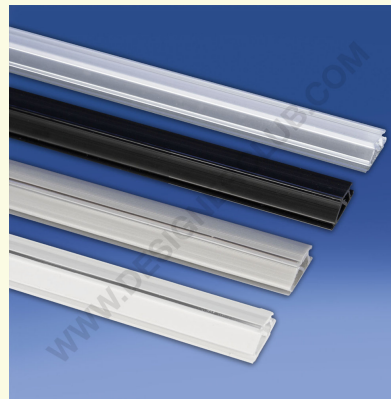

Datasheet

REF: 111 990

Przezroczysty profil click z klejem mm. 3030

Profil Clear Click z przezroczystym paskiem na plecach do przyklejania plakatów na ścianę. Długość mt. 3,03. Usługa cięcia dostępna na życzenie.