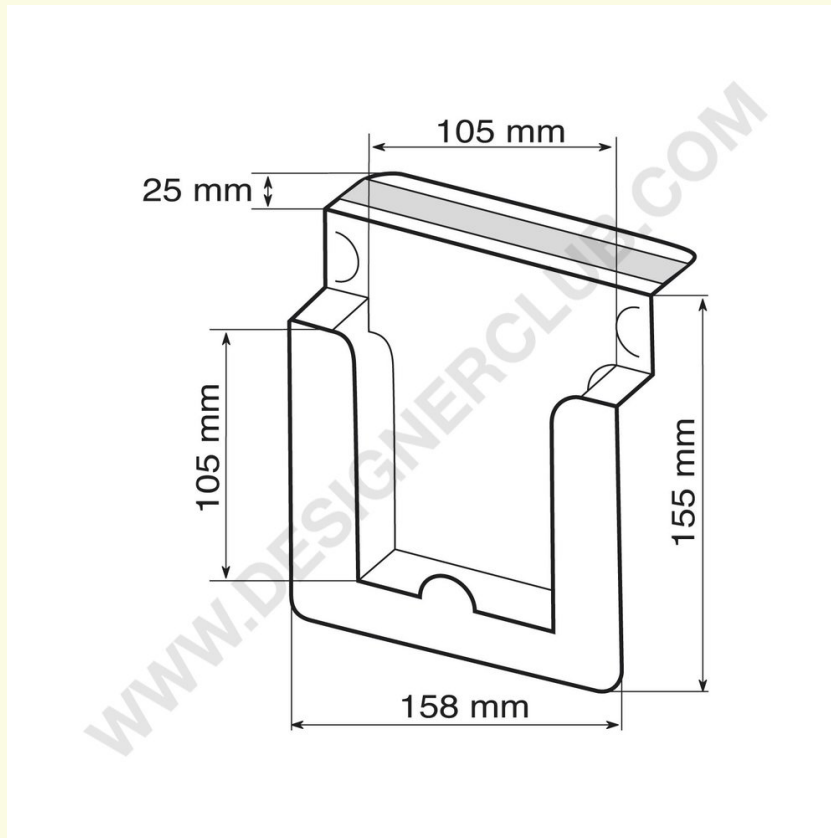

Datasheet

REF: 112 323

Uchwyt na literaturę samoprzylepną a6 pionowy

Uchwyt do literatury na broszury mm. 105 x 150 z klejem na grzbiecie, do ekspozycji lub ustawienia na półce.

+39 0332 455 360 www.designerclub.com commerciale@designerclub.com
Designer Club S.R.L. Via 2 Giugno 28, 21022, Azzate (VA), Italy