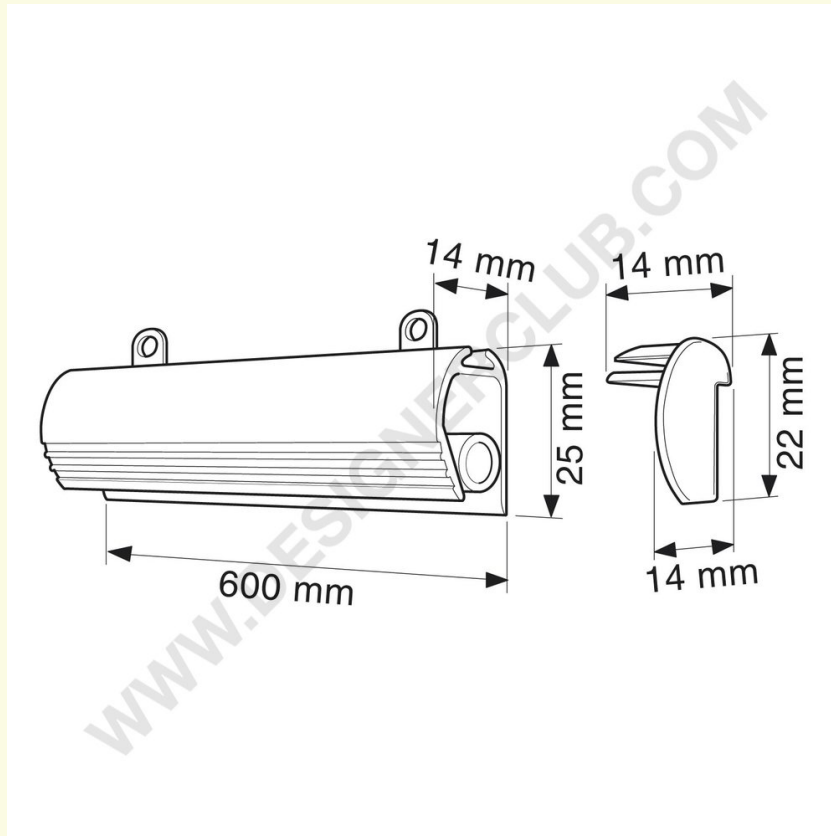

Datasheet

REF: 352 062

Profil samozaciskowy z klipsami do zawieszania mm. 600

Biały profil aluminiowy z samoblokującymi się cylindrami do zawieszenia wiadomości na suficie Dostarczany z 2 klipsami do zawieszania i zaślepkami uszczelniającymi
Długość mm. 600.