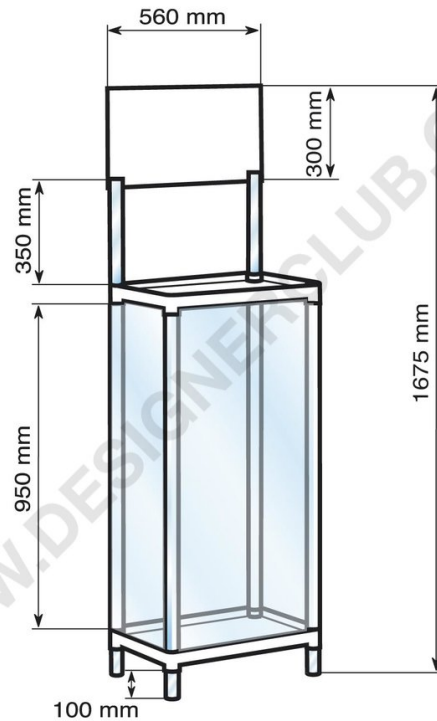

REF: 112 700

Prostokątny sis do odbioru loterii lub kuponów

Wymiary 167,5 cm. wysokości, uszczelnione klejem i nitami ze wszystkich stron (możliwość otwarcia górnej półki na życzenie). Wszystkie boki zamknięte za pomocą mm. 1,5 PETG. Górna szczelina mm. 4x250, na górnej półce do włożenia kuponów.