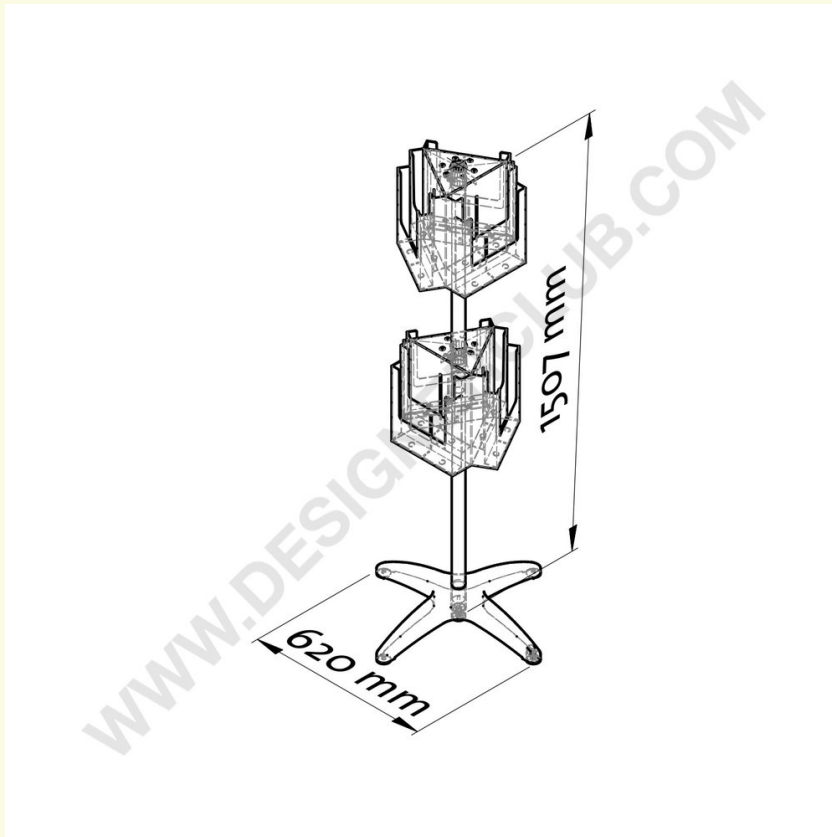

## Datasheet

**REF: 114 340**

**12 kieszeni a4 stojący na podłodze uchwyt na broszury spinner**

Stojący na podłodze uchwyt na broszury spinner A4 portret, 12 kieszeni. (Wymiar wewnętrzny kieszeni mm. 230 x 32).