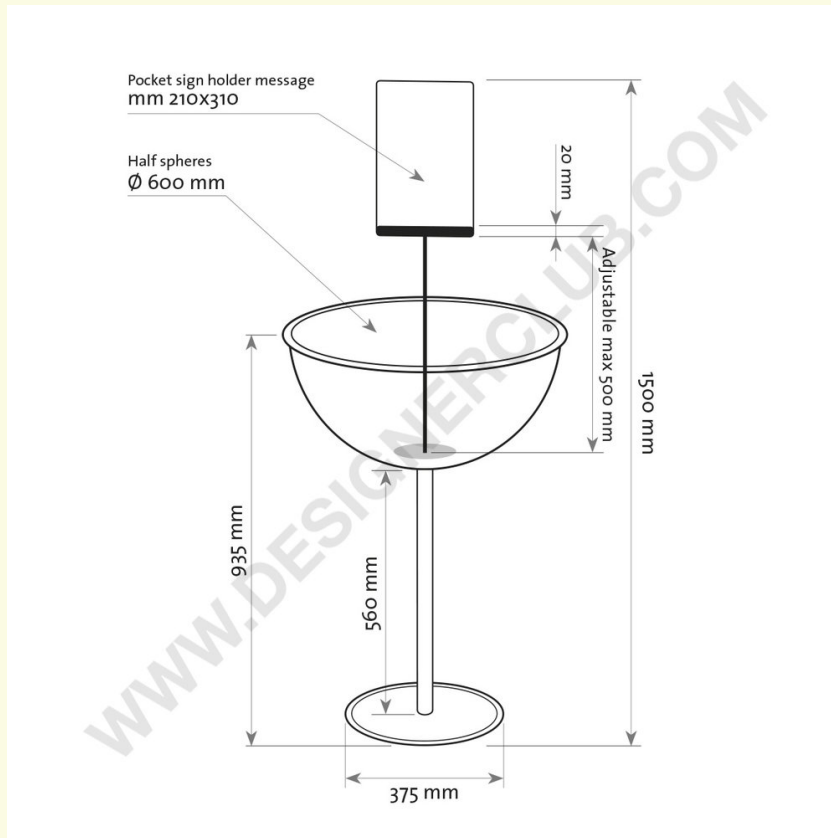

Datasheet

REF: 112 885

Półkula wystawcy średnica mm. 600 z uchwytem na szyld

Półkula wystawcy średnica mm. 600 z uchwytem na szyld.

+39 0332 455 360 www.designerclub.com commerciale@designerclub.com
Designer Club S.R.L. Via 2 Giugno 28, 21022, Azzate (VA), Italy