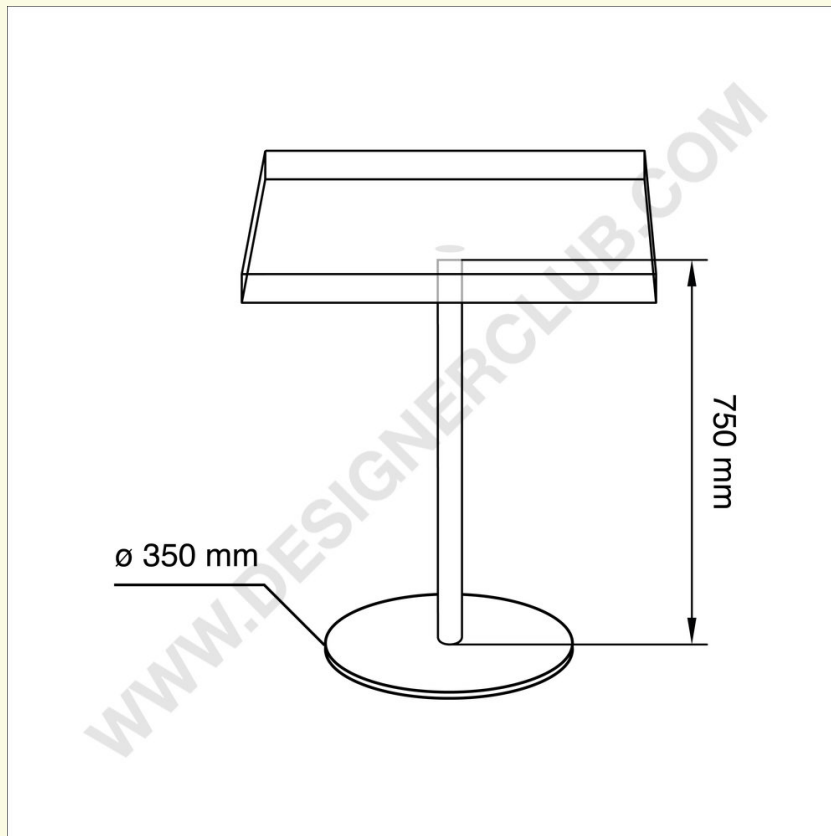

**REF: 113 220**

**Stojak podłogowy z prostokątną tacą**

Stojak podłogowy z prostokątną tacą. Wysokość słupa 750 mm, podstawa Ø 350 mm.

+39 0332 455 360    [www.designerclub.com](http://www.designerclub.com)    [commerciale@designerclub.com](mailto:commerciale@designerclub.com)  
Designer Club S.R.L. Via 2 Giugno 28, 21022, Azzate (VA), Italy