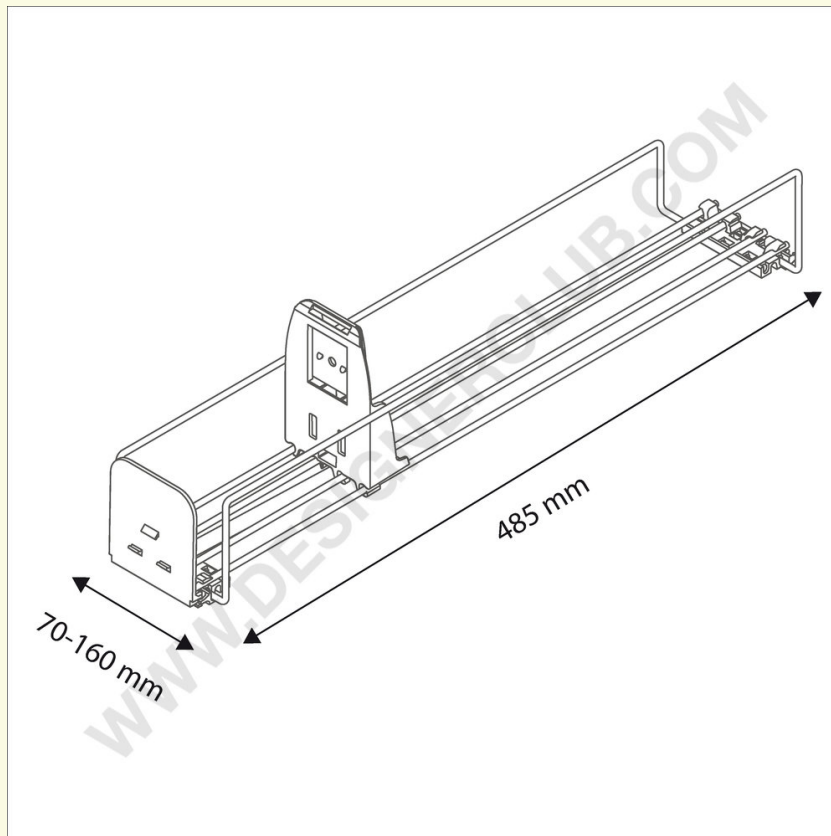

Datasheet

REF: 351 352 Sprong stock pusher facing system small

System Facing Small odpowiedni dla małych produktów jak bombonierki itp.

Front z PC, popychacz z recyklingowanego PP.

+39 0332 455 360 www.designerclub.com commerciale@designerclub.com
Designer Club S.R.L. Via 2 Giugno 28, 21022, Azzate (VA) , Italy