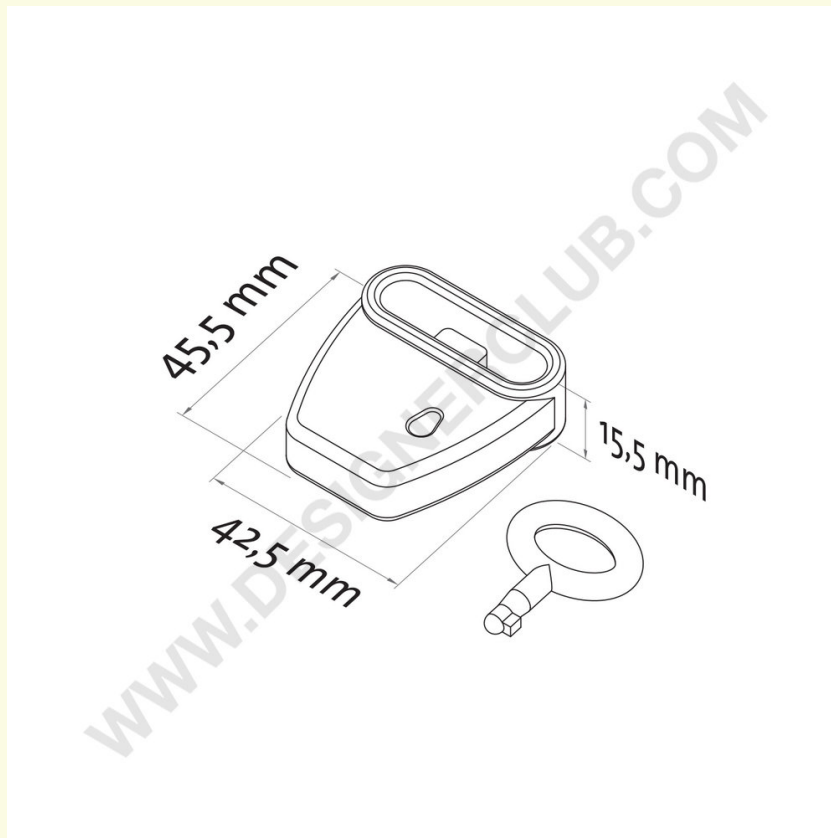

Datasheet

REF: 114 120

Czerwone zabezpieczenie przed kradzieżą dla podwójnego bolca z dołączonym kluczem - 45,5 mm x 42,5 mm

Red anti-theft dla plastikowych i metalowych podwójnych bolców.

Wymiary: 45,5 mm x 42,5 mm.

Do użytku z dołączonym kluczem.

Dostępny również w kolorze białym: ref. 114 125.

Designer Club S.R.L. Via 2 Giugno 28, 21022, Azzate (VA) , Italy

Designer Club zastrzega sobie prawo do zmiany specyfikacji i wymiarów produktów bez powiadomienia, z wyjątkiem błędów lub pomyłek. Copyright Designer Club s.r.l. 2023.