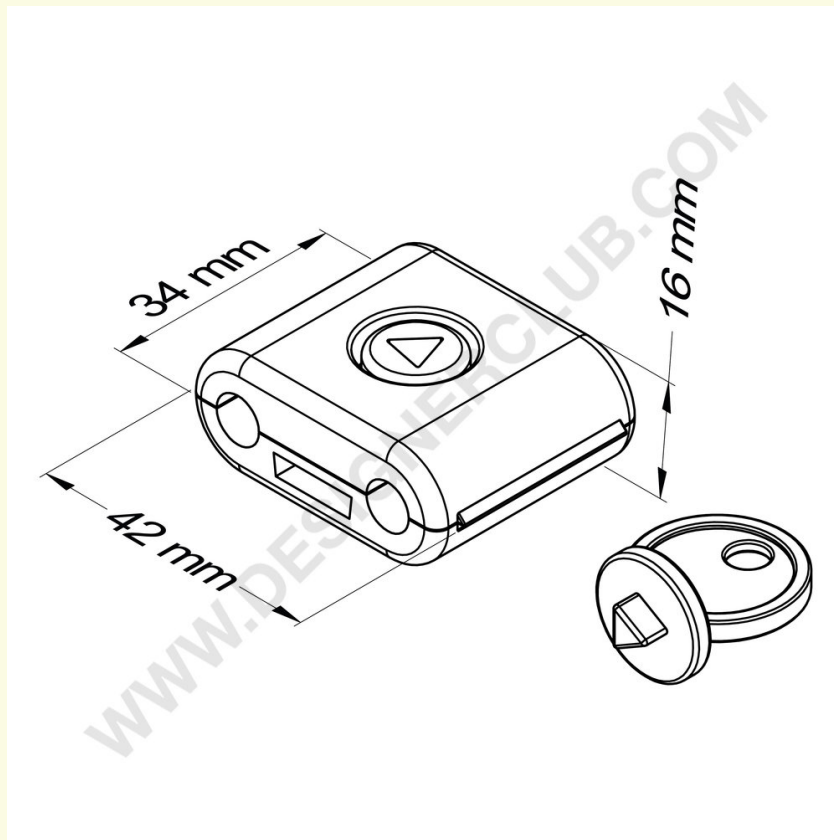

## REF: 114 116

Czarne zabezpieczenie antykradzieżowe na podwójny bolec z dołączonym kluczem - 42 mm x 34 mm

Czarne zabezpieczenie antykradzieżowe na plastikowe i metalowe podwójne bolce.

Wymiary: 42 mm x 34 mm.

*Do użytku z dołączonym kluczem.*

Dostępne również w kolorze białym: ref. 114 117.

**Designer Club S.R.L. Via 2 Giugno 28, 21022, Azzate (VA) , Italy**

Designer Club zastrzega sobie prawo do zmiany specyfikacji i wymiarów produktów bez powiadomienia, z wyjątkiem błędów lub pomyłek. Copyright Designer Club s.r.l. 2023.