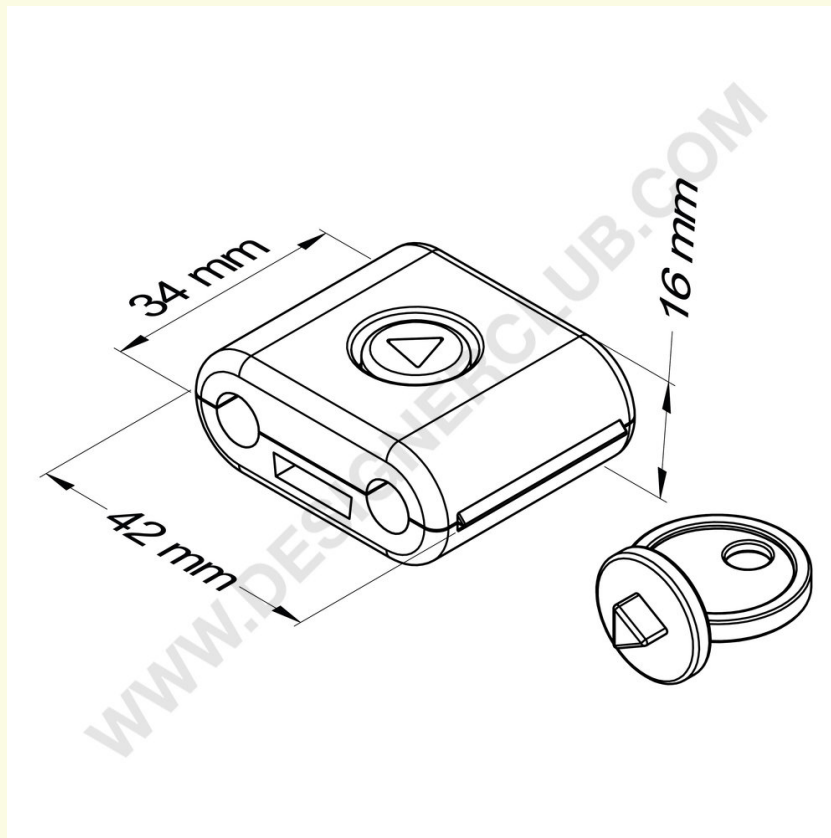

REF: 114 116

Czarne zabezpieczenie antykradzieżowe na podwójny bolec z dołączonym kluczem - 42 mm x 34 mm

Czarne zabezpieczenie antykradzieżowe na plastikowe i metalowe podwójne bolce.

Wymiary: 42 mm x 34 mm.

Do użytku z dołączonym kluczem.

Dostępne również w kolorze białym: ref. 114 117.

Designer Club S.R.L. Via 2 Giugno 28, 21022, Azzate (VA) , Italy

Designer Club zastrzega sobie prawo do zmiany specyfikacji i wymiarów produktów bez powiadomienia, z wyjątkiem błędów lub pomyłek. Copyright Designer Club s.r.l. 2023.