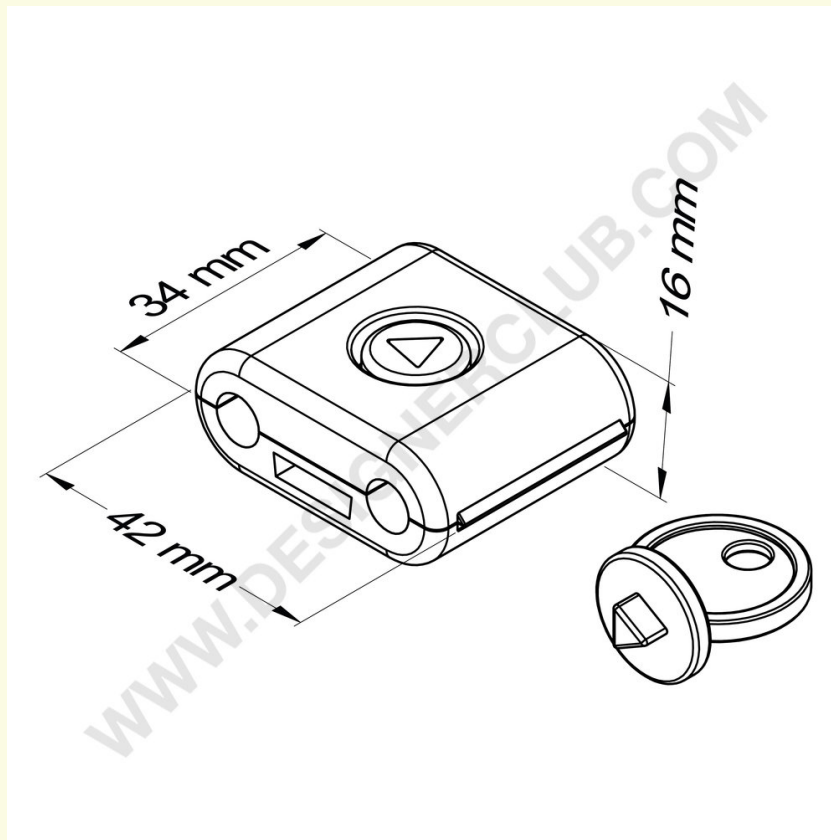

## Datasheet

**REF: 114 117**

**Białe zabezpieczenie antykradzieżowe dla podwójnego bolca z dołączonym kluczem - 42 mm x 34 mm**

Biała blokada antykradzieżowa na plastikowe i metalowe podwójne bolce.

Wymiary: 42 mm x 34 mm.

*Do użytku z dołączonym kluczem.*

Dostępna również w kolorze białym: ref. 114 116

**Designer Club S.R.L. Via 2 Giugno 28, 21022, Azzate (VA) , Italy**

Designer Club zastrzega sobie prawo do zmiany specyfikacji i wymiarów produktów bez powiadomienia, z wyjątkiem błędów lub pomyłek. Copyright Designer Club s.r.l. 2023.