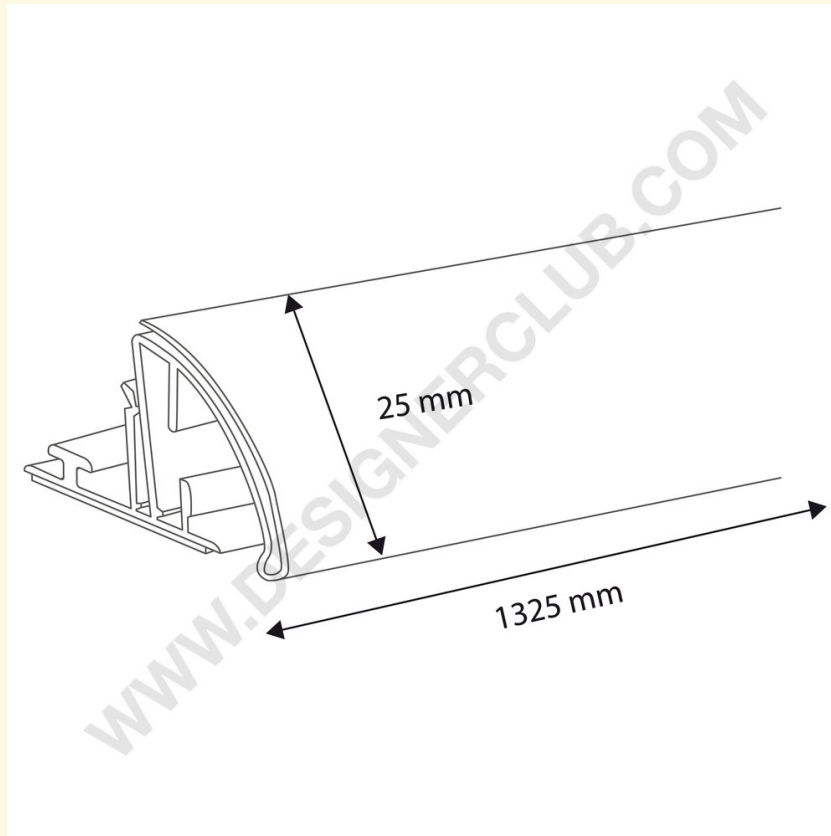

## Datasheet

**REF: 351 247**

Szyna do przegródek z okrągłym frontem do etykiet o długości mm. 1325

Szyna do przegródek z okrągłym frontem na etykiety wysokość mm. 25. Długość mm. 1325. Podstawa samoprzylepna.