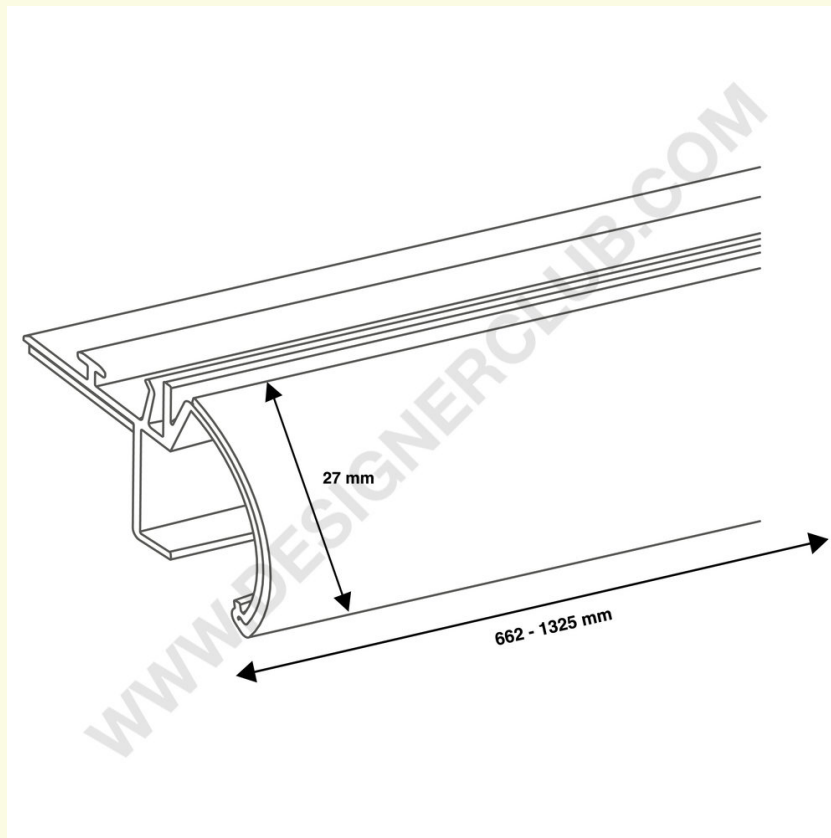

REF: 351 255

Szyna na przegrody z okrągłym frontem na etykiety

Korpus do przekładek z okrągłym frontem do etykiet o wysokości mm 27 z klipsem umożliwiającym dostosowanie profilu do potrzeb klienta poprzez umieszczenie komunikatu. Klej.