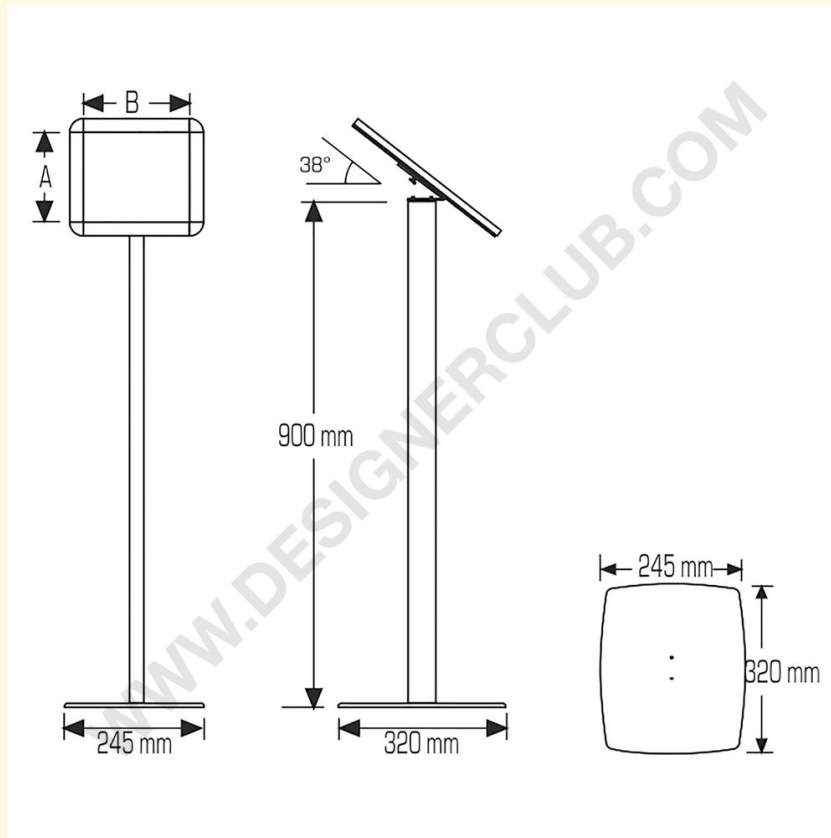

REF: 115 253
TABLICA MENU WOLNOSTOJĄCA LED

Tablica menu wolnostojąca z podświetlaną ramką zatraskową A4 pion/poziom. Słupek stały. Wyposażona w przełącznik ON/OFF.

+39 0332 455 360 www.designerclub.com commerciale@designerclub.com
Designer Club S.R.L. Via 2 Giugno 28, 21022, Azzate (VA), Italy