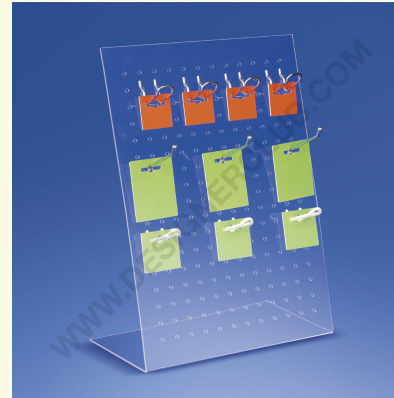

## REF: EXPO2A3 Wyświetlacz z kołkami

Dzięki otworom można umieścić kołki w oparciu o właściwości produktów. Nadaje się do wszystkich modeli plastikowych i metalowych kołków. Produkt dostosowany do potrzeb klienta na życzenie.