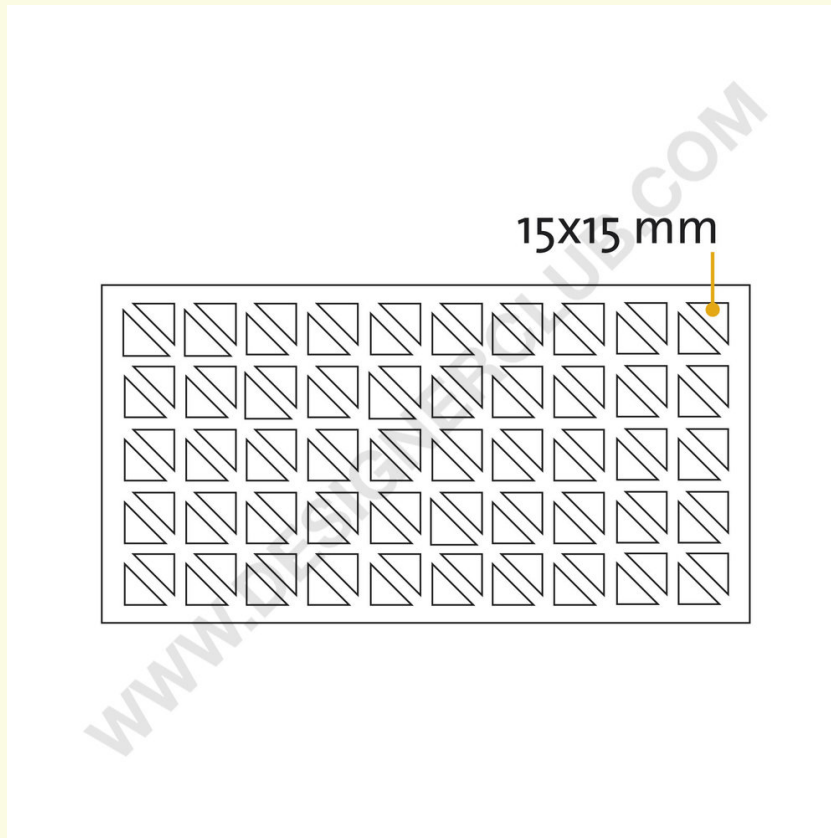

Datasheet

REF: 171 240

Trójkątna podkładka samoprzylepna mm. 15x15

Trójkątna podkładka z mocną pianką dwustronną, rozmiar mm. 15X15, grubość mm. 0,8. Dostępne w arkuszach po 100 szt.

+39 0332 455 360 www.designerclub.com commerciale@designerclub.com
Designer Club S.R.L. Via 2 Giugno 28, 21022, Azzate (VA) , Italy