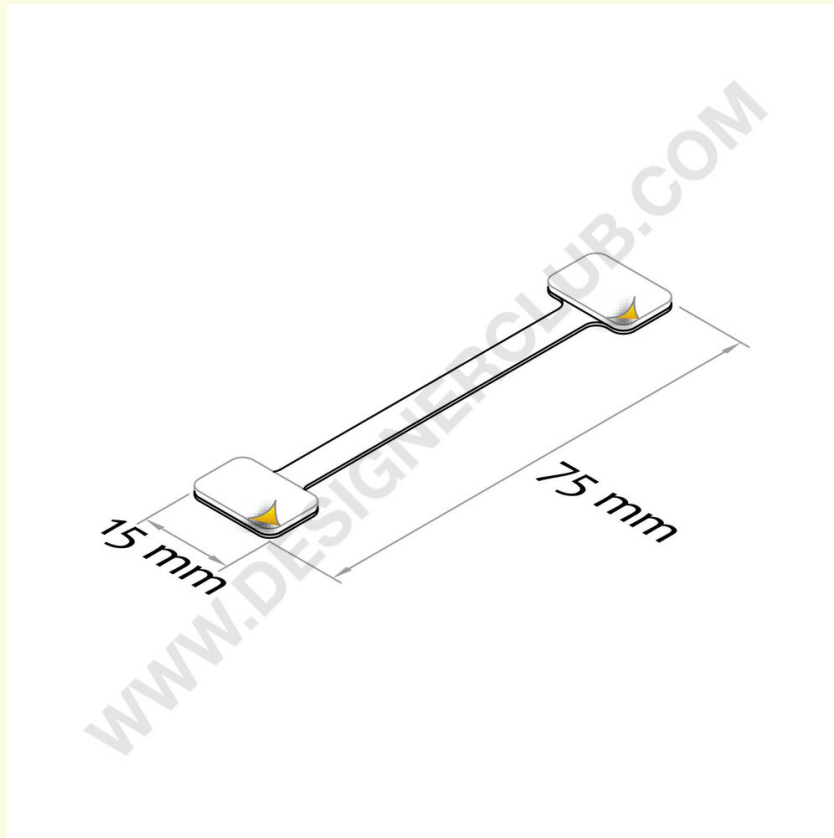

Datasheet

REF: 404 571 AC
2 KLEJE TWISTER METALOWY

Przyklejana i skręcana podpórka, która pozwala utrzymać wybraną pozycję. Długość mm. 75.

+39 0332 455 360 www.designerclub.com commerciale@designerclub.com
Designer Club S.R.L. Via 2 Giugno 28, 21022, Azzate (VA) , Italy