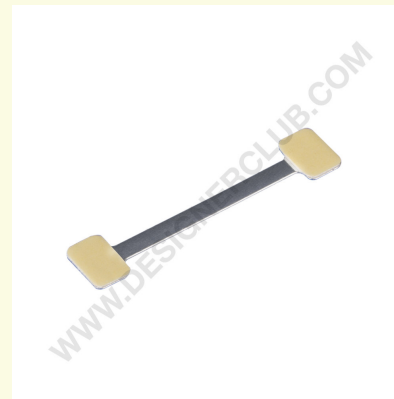

Datasheet

REF: 404 571 AC
2 KLEJE TWISTER METALOWY

Przyklejana i skręcana podpórka, która pozwala utrzymać wybraną pozycję. Długość mm. 75.

+39 0332 455 360 www.designerclub.com commerciale@designerclub.com
Designer Club S.R.L. Via 2 Giugno 28, 21022, Azzate (VA) , Italy