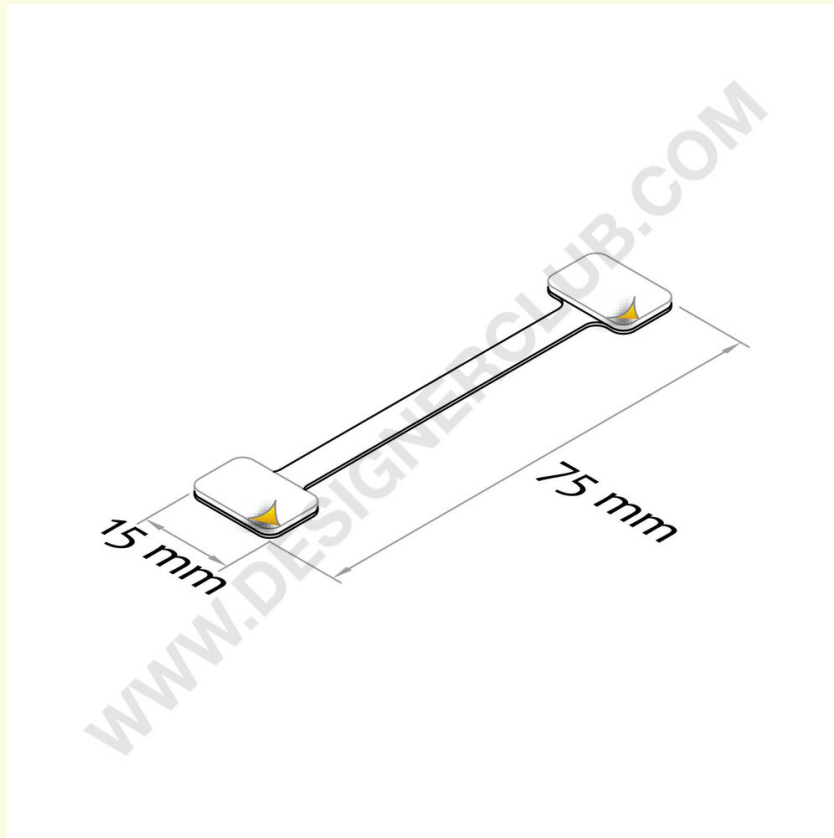

Datasheet

REF: 404 571
2 kleje twister metalowy

Przyklejana i skręcana podpórka, która może utrzymać wybraną pozycję. Do podkreślania wiadomości i komunikatów na wyświetlaczach lub półkach. Długość mm. 75.