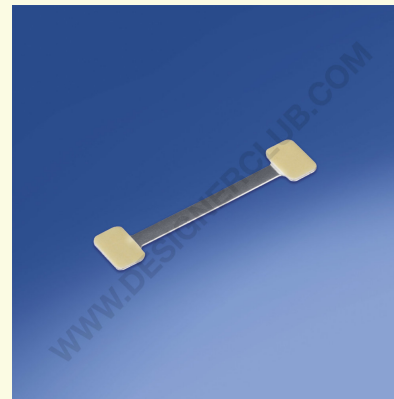

Datasheet

REF: 404 571
2 kleje twister metalowy

Przyklejana i skręcana podpórka, która może utrzymać wybraną pozycję. Do podkreślania wiadomości i komunikatów na wyświetlaczach lub półkach. Długość mm. 75.