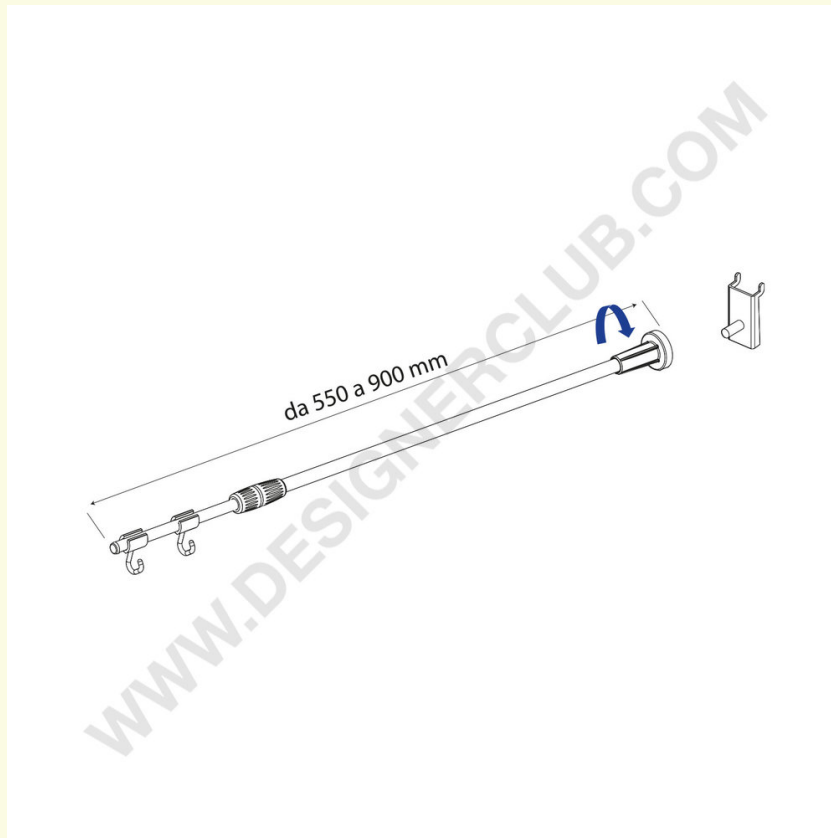

Datasheet

REF: 409 608

Teleskopowy uchwyt do banerów na pendrive

Teleskopowy uchwyt do banerów na pegi. Rurka wysuwana z mm. 550 do mm. 900.

+39 0332 455 360 www.designerclub.com commerciale@designerclub.com
Designer Club S.R.L. Via 2 Giugno 28, 21022, Azzate (VA), Italy