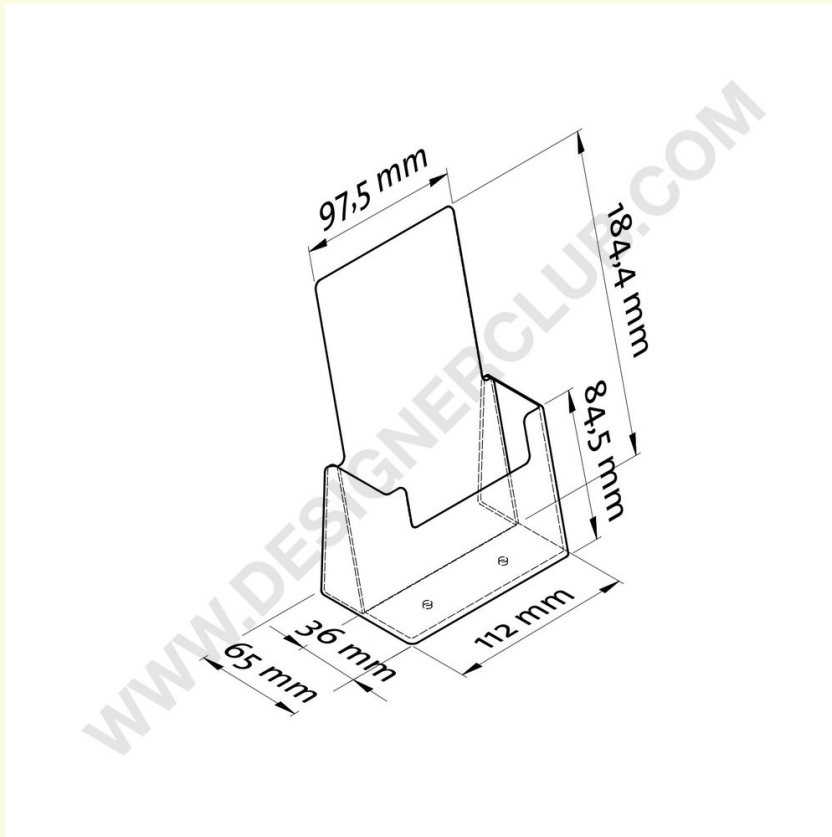

Datasheet

REF: 114 260

1 kieszeń 1/3 a4 portretowa oprawa broszurowa

Uchwyt na broszurę licznikową 1/3 A4 portret. (wymiar kieszeni wewnętrznej mm. 110 x 32). Pudełka po 80 sztuk.

+39 0332 455 360 www.designerclub.com commerciale@designerclub.com
Designer Club S.R.L. Via 2 Giugno 28, 21022, Azzate (VA) , Italy