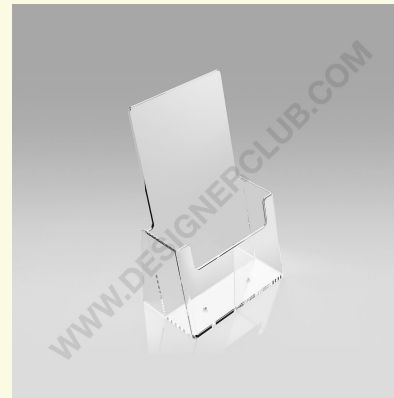

Datasheet

REF: 114 260

1 kieszeń 1/3 a4 portretowa oprawa broszurowa

Uchwyt na broszurę licznikową 1/3 A4 portret. (wymiar kieszeni wewnętrznej mm. 110 x 32). Pudełka po 80 sztuk.

+39 0332 455 360 www.designerclub.com commerciale@designerclub.com
Designer Club S.R.L. Via 2 Giugno 28, 21022, Azzate (VA) , Italy