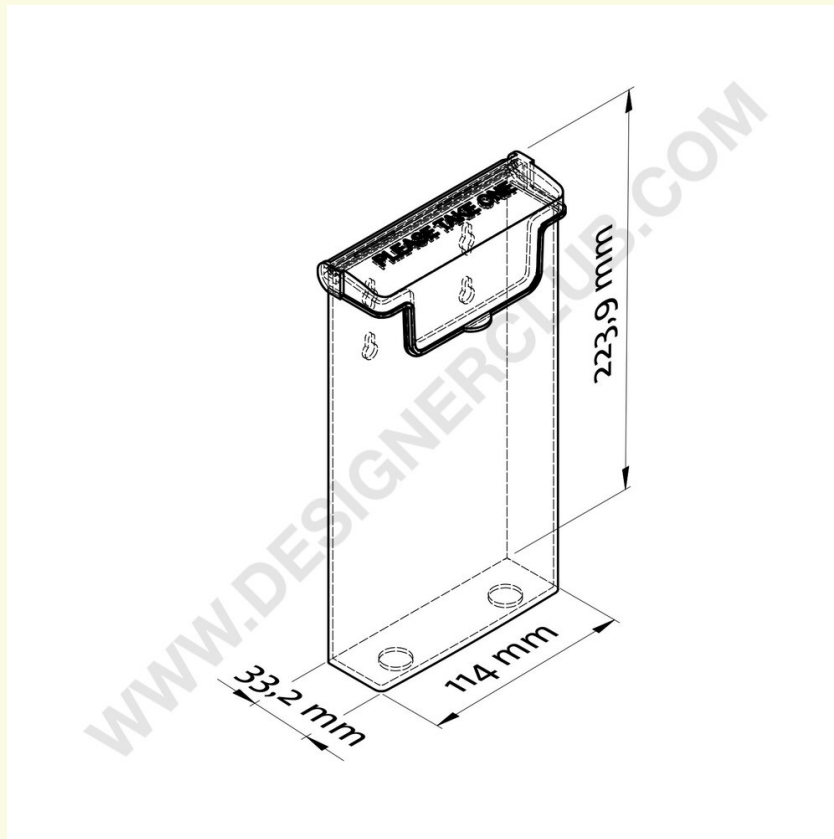

Datasheet

REF: 114 274

1 kieszeń 1/3 a4 uchwyt na broszury na zewnątrz

Uchwyt na broszury na zewnątrz 1/3 A4 portret, 1 kieszeń. (Wymiar wewnętrzny kieszeni mm. 110 x 32). Pudełka po 20 sztuk.

+39 0332 455 360 www.designerclub.com commerciale@designerclub.com
Designer Club S.R.L. Via 2 Giugno 28, 21022, Azzate (VA) , Italy