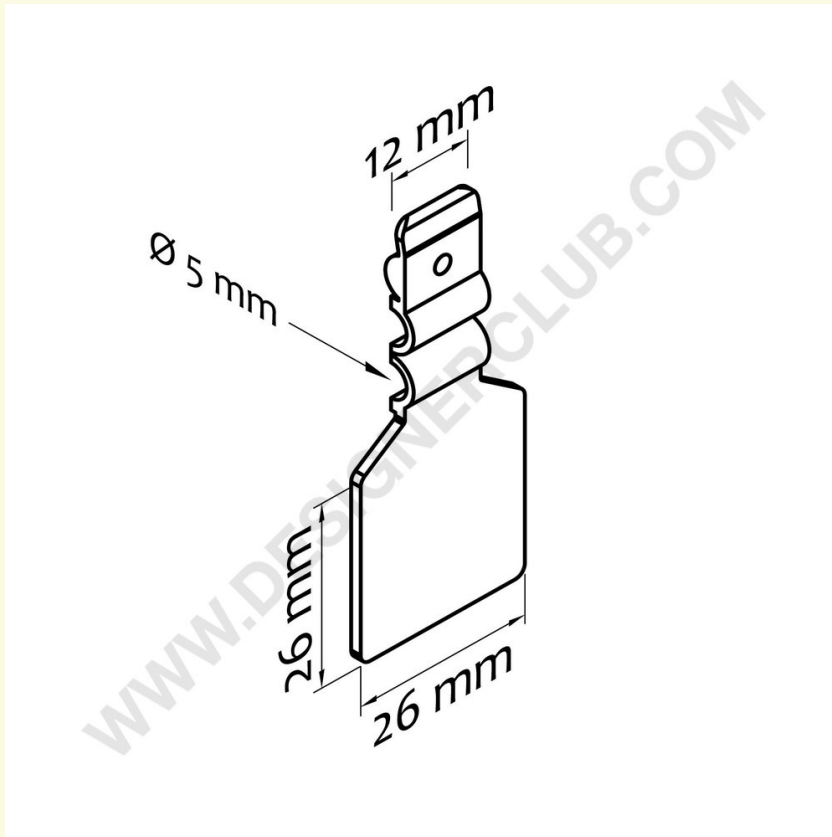

REF: 143 012

Czarny uchwyt na etykiety do podwójnych wtyczek z klipsem śr. mm. 5

Czarny uchwyt na etykiety do plastikowych i metalowych podwójnych wtyczek o średnicy drutu mm. 5, aby przyjąć do mm. 26x26 etykiety samoprzylepnej.