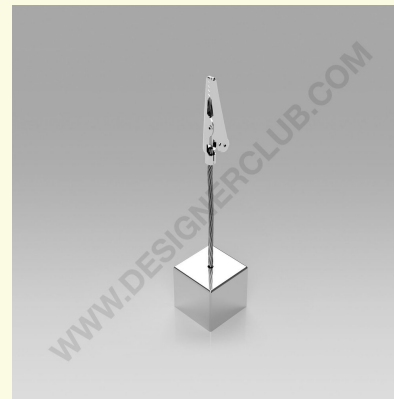

Datasheet

REF: 406 107

Uchwyt na karty z podstawą aluminiową w kolorze srebrnym - mm. 22,5 x 22,5

Srebrny uchwyt do kart na bazie aluminium. Długość drutu: mm. 83.

+39 0332 455 360 www.designerclub.com commerciale@designerclub.com
Designer Club S.R.L. Via 2 Giugno 28, 21022, Azzate (VA) , Italy