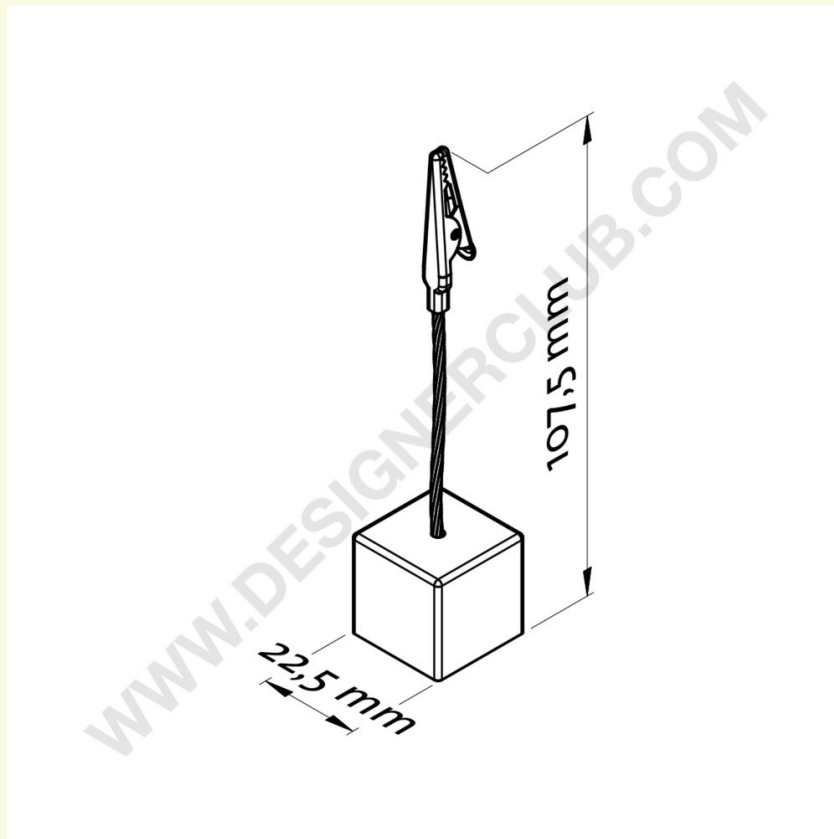

Datasheet

REF: 406 107

Uchwyt na karty z podstawą aluminiową w kolorze srebrnym - mm. 22,5 x 22,5

Srebrny uchwyt do kart na bazie aluminium. Długość drutu: mm. 83.

+39 0332 455 360 www.designerclub.com commerciale@designerclub.com
Designer Club S.R.L. Via 2 Giugno 28, 21022, Azzate (VA) , Italy