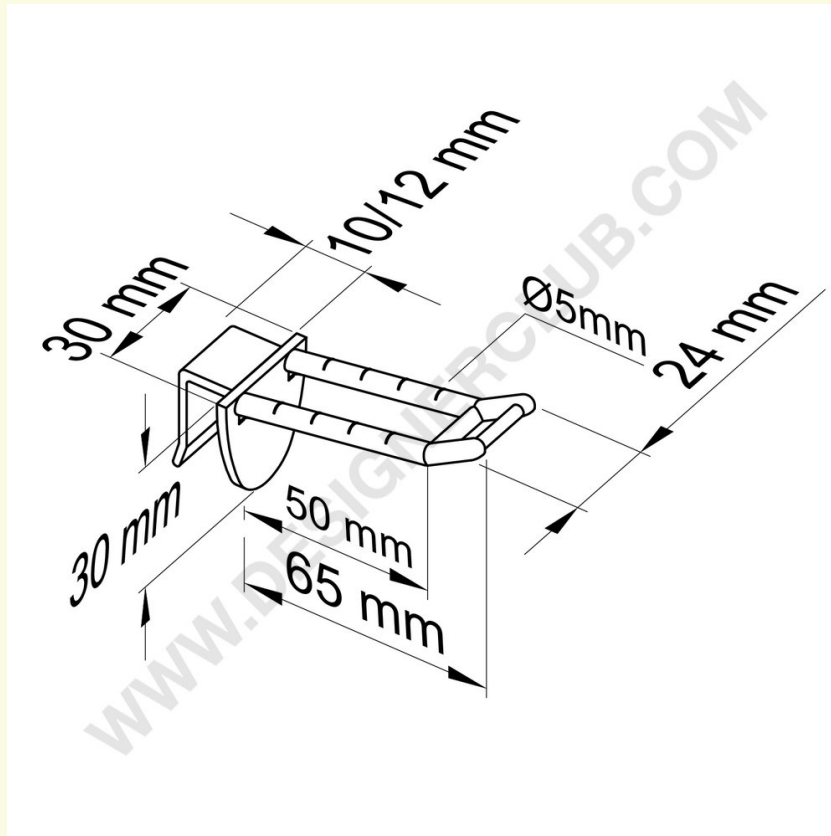

Datasheet

REF: 144 030

Uniwersalny podwójny kołek plastikowy mm. 50 biały dla grubości mm. 10-12 z małym uchwytem na cenę

Uniwersalny podwójny wtyk biały mm. 50 z małym klipsem do mocowania cen. Pasuje do grubości 10-12 mm. Kolor czarny: ref. 144 040 Kolor przezroczysty: ref. 144 050.