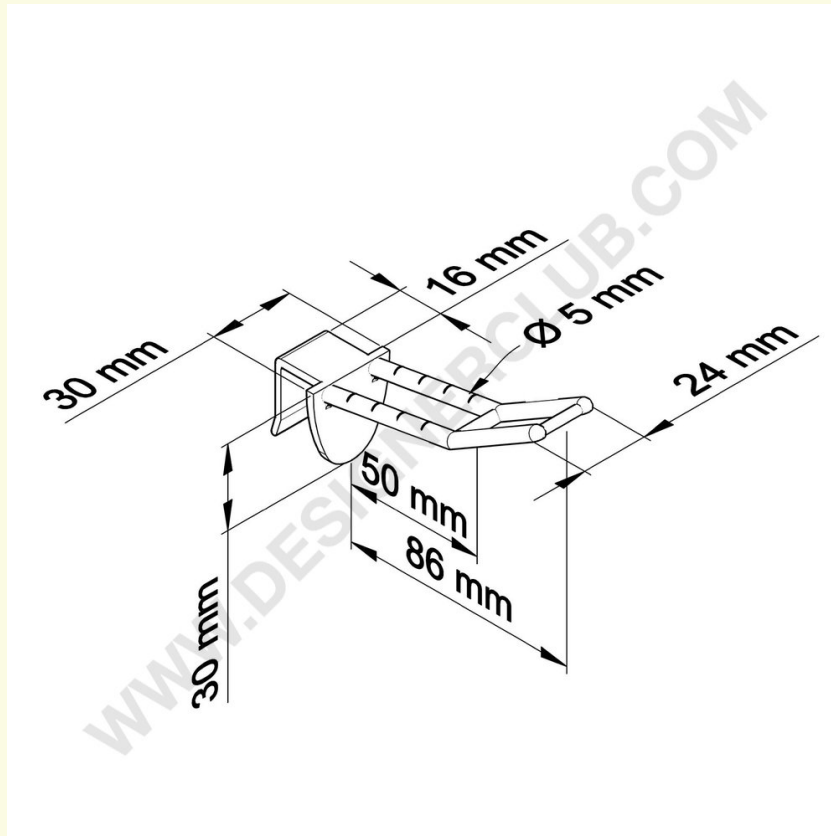

Datasheet

REF: 144 160

Uniwersalny podwójny kołek plastikowy mm. 50 biały do grubych mm. 16 z dużym uchwytem cenowym

Uniwersalny podwójny wtyk biały mm. 50 z dużym klipsem do mocowania cen. Pasuje do grubości 16 mm.