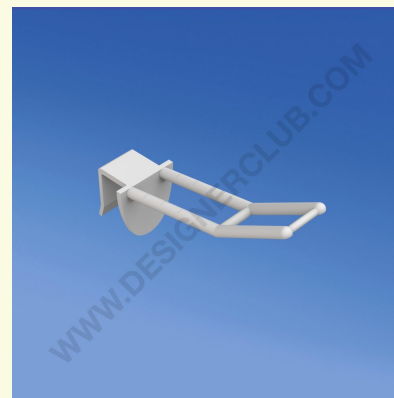

Datasheet

REF: 144 160

Uniwersalny podwójny kołek plastikowy mm. 50 biały do grubych mm. 16 z dużym uchwytem cenowym

Uniwersalny podwójny wtyk biały mm. 50 z dużym klipsem do mocowania cen. Pasuje do grubości 16 mm.