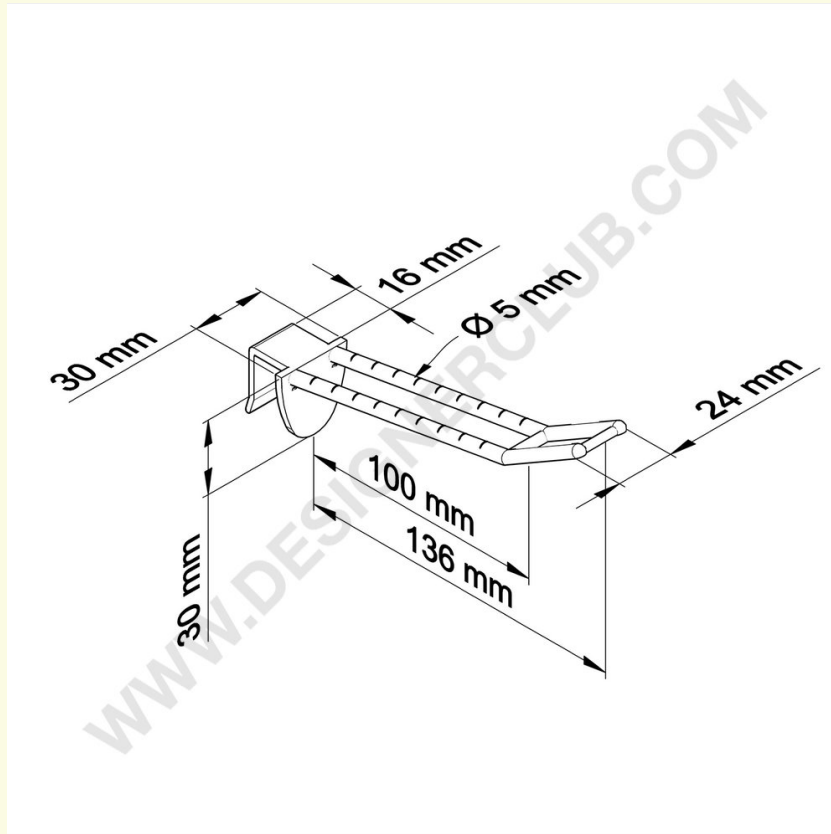

Datasheet

REF: 144 161

Uniwersalny podwójny kołek plastikowy mm. 100 biały do grubych mm. 16 z dużym uchwytem cenowym

Uniwersalny podwójny wtyk biały mm. 100 z dużym klipsem do mocowania cen. Pasuje do grubości 16 mm.