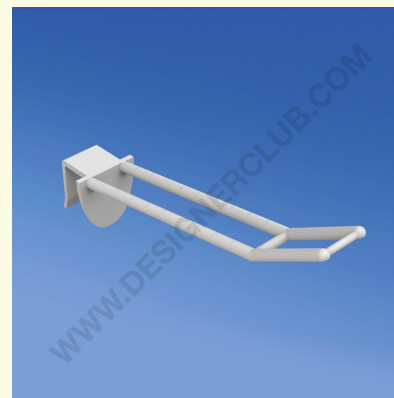

Datasheet

REF: 144 161

Uniwersalny podwójny kołek plastikowy mm. 100 biały do grubych mm. 16 z dużym uchwytem cenowym

Uniwersalny podwójny wtyk biały mm. 100 z dużym klipsem do mocowania cen. Pasuje do grubości 16 mm.