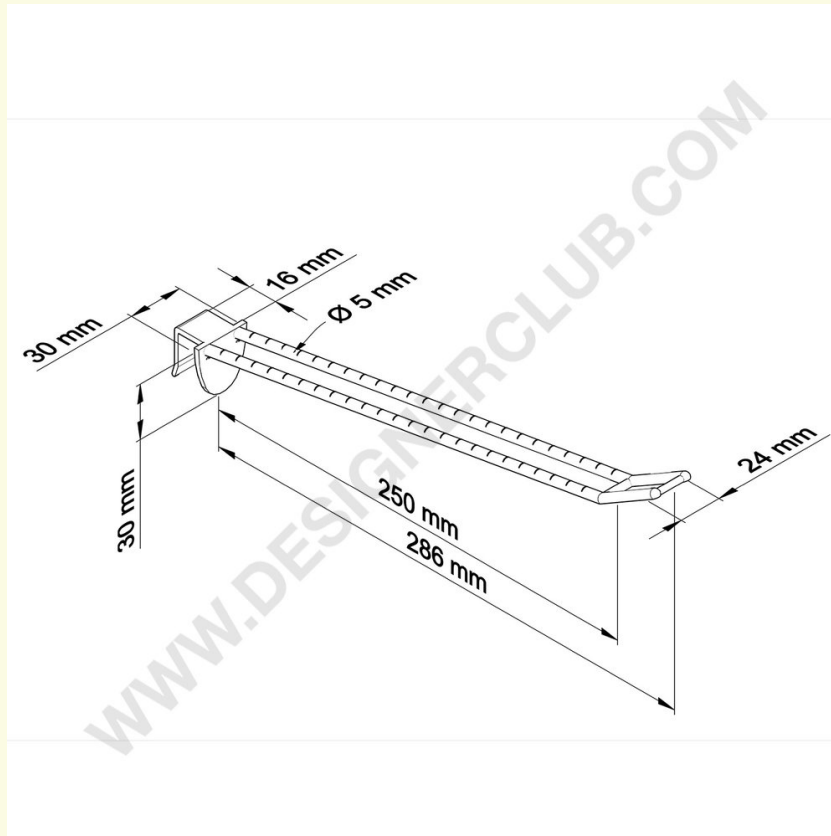

Datasheet

REF: 144 164

Uniwersalny podwójny kołek plastikowy mm. 250 biały do grubych mm. 16 z dużym uchwytem cenowym

Uniwersalny podwójny wtyk biały mm. 250 z dużym klipsem do mocowania cen. Pasuje do grubości 16 mm.