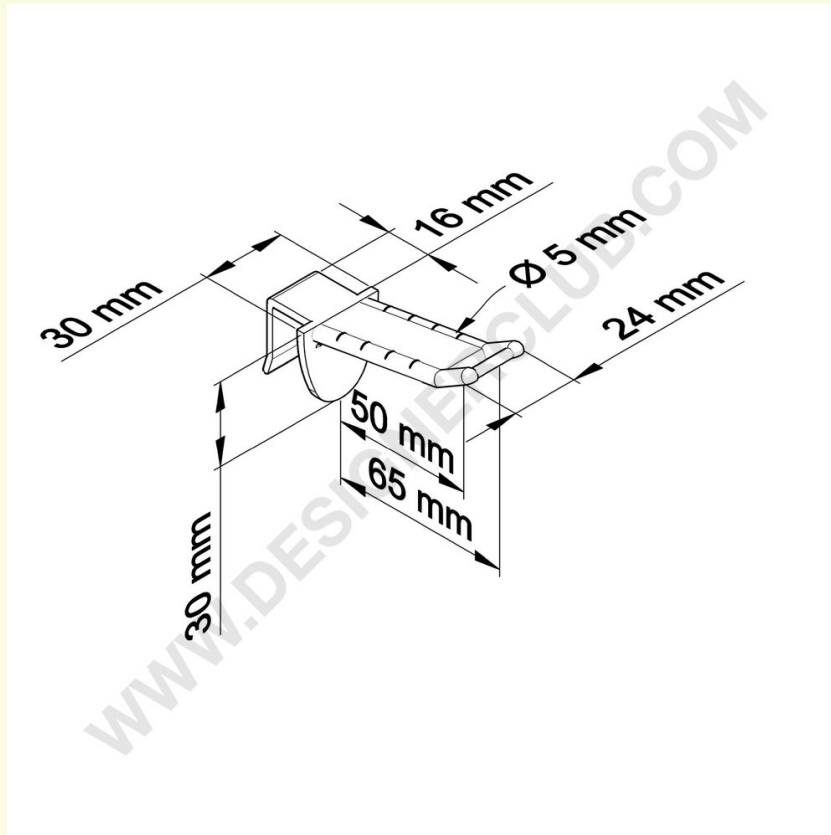

Datasheet

REF: 144 360

Uniwersalny szeroki wzmocniony kołek z tworzywa sztucznego mm. 50 biały dla grubości mm. 16 z małym uchwytem na cenę

Szeroka wzmocniona szpilka biała mm. 50 z małym klipsem do mocowania cen. Pasuje do grubości 16 mm.