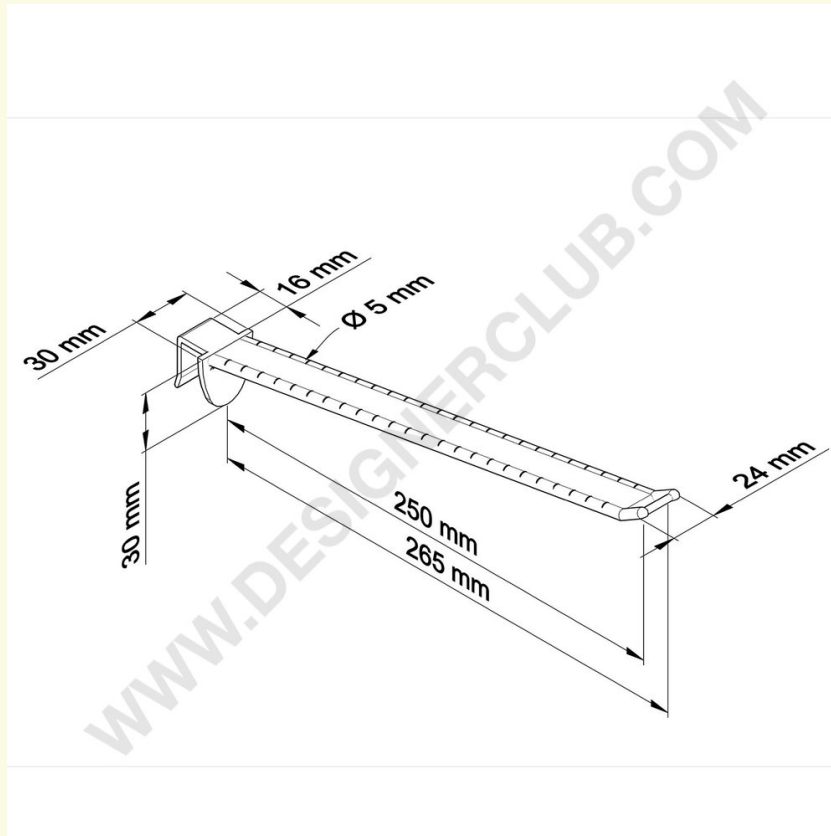

## Datasheet

**REF: 144 364**

Uniwersalny szeroki wzmocniony kołek z tworzywa sztucznego mm. 250 biały dla grubości mm. 16 z małym uchwytem na cenę

Szeroka wzmocniona szpilka biała mm. 250 z małym klipsem do mocowania cen. Pasuje do grubości 16 mm.