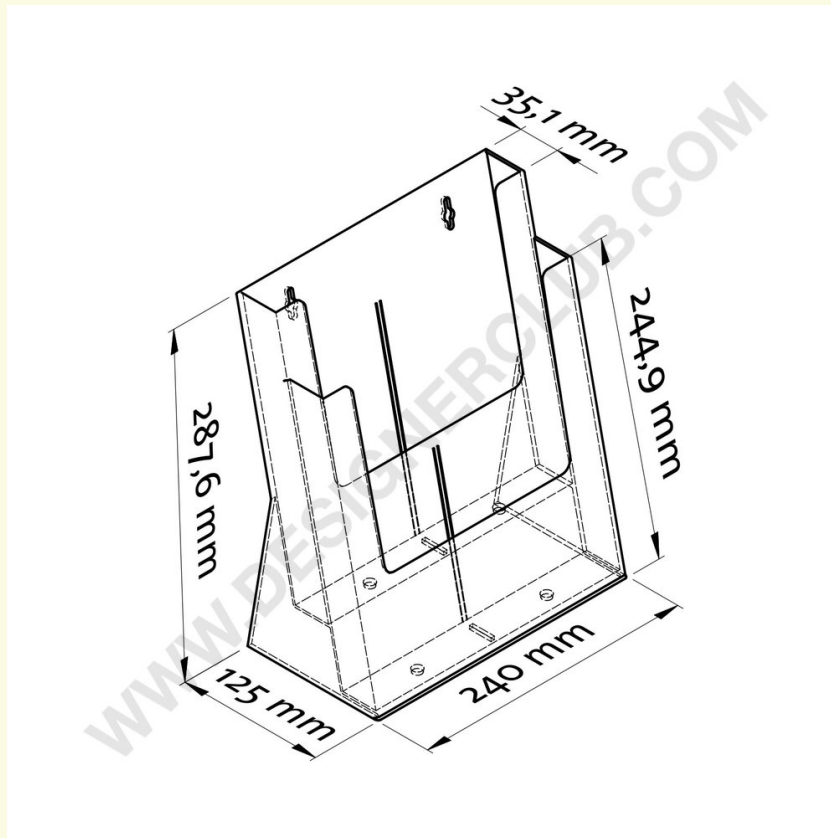

## Datasheet

**REF: 114 301**

**2 kieszenie a4 portretowy stojak na broszury z otworami**

Uchwyt na broszury ladowe A4 portret, 2 kieszenie. (wymiar kieszeni wewnętrznej mm. 230 x 32). Pudełka po 16 sztuk.