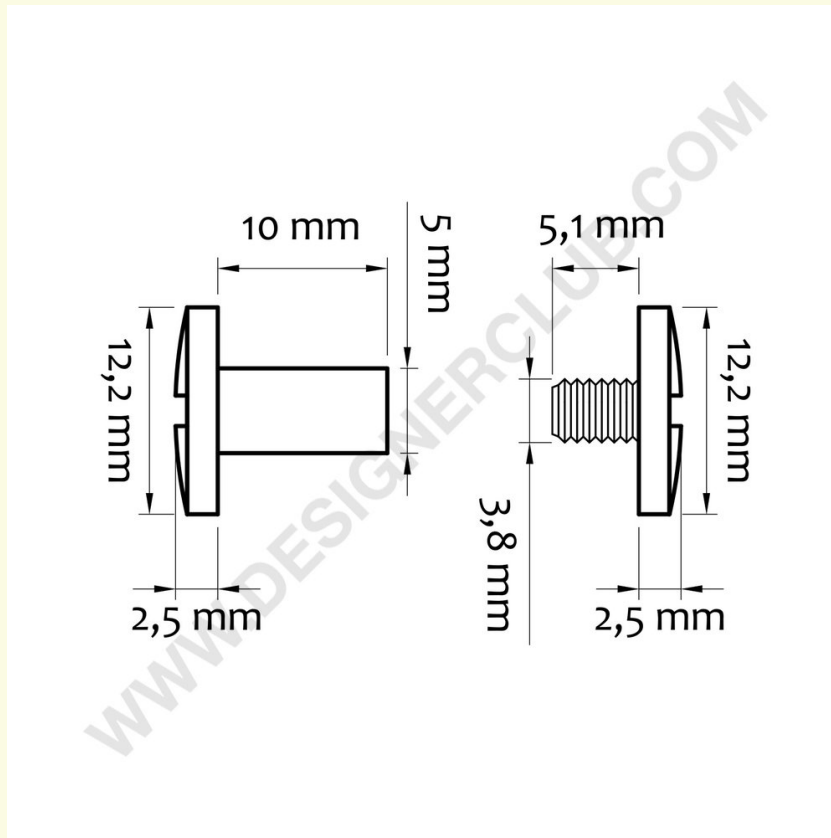

REF: 116 047

Oprawa plastikowa grubość śruby mm. 10 biały

Śruba wiążąca kolor biały, Ø mm. 12, do montażu mm. 10. Dostępne również w miarach mm. 3, 5, 5,7, 8, 10, 13, 16, 20, 25, 30, 35, 40, 45, 50, 60.