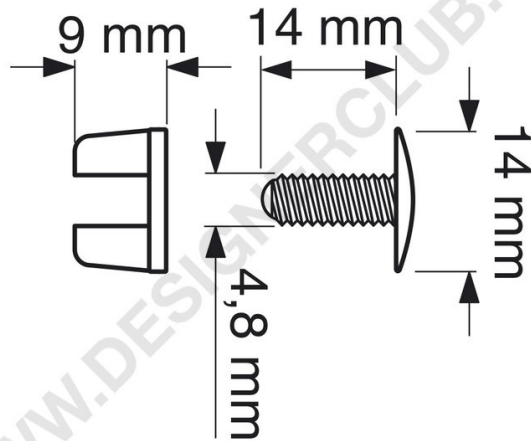

REF: 112 280 AC

Śruby z tworzywa sztucznego mm. 14 (ps 14/12) przezroczyste

Śruba plastikowa do montażu w zakresie od 0 do 12 mm.

+39 0332 455 360 www.designerclub.com commerciale@designerclub.com
Designer Club S.R.L. Via 2 Giugno 28, 21022, Azzate (VA), Italy